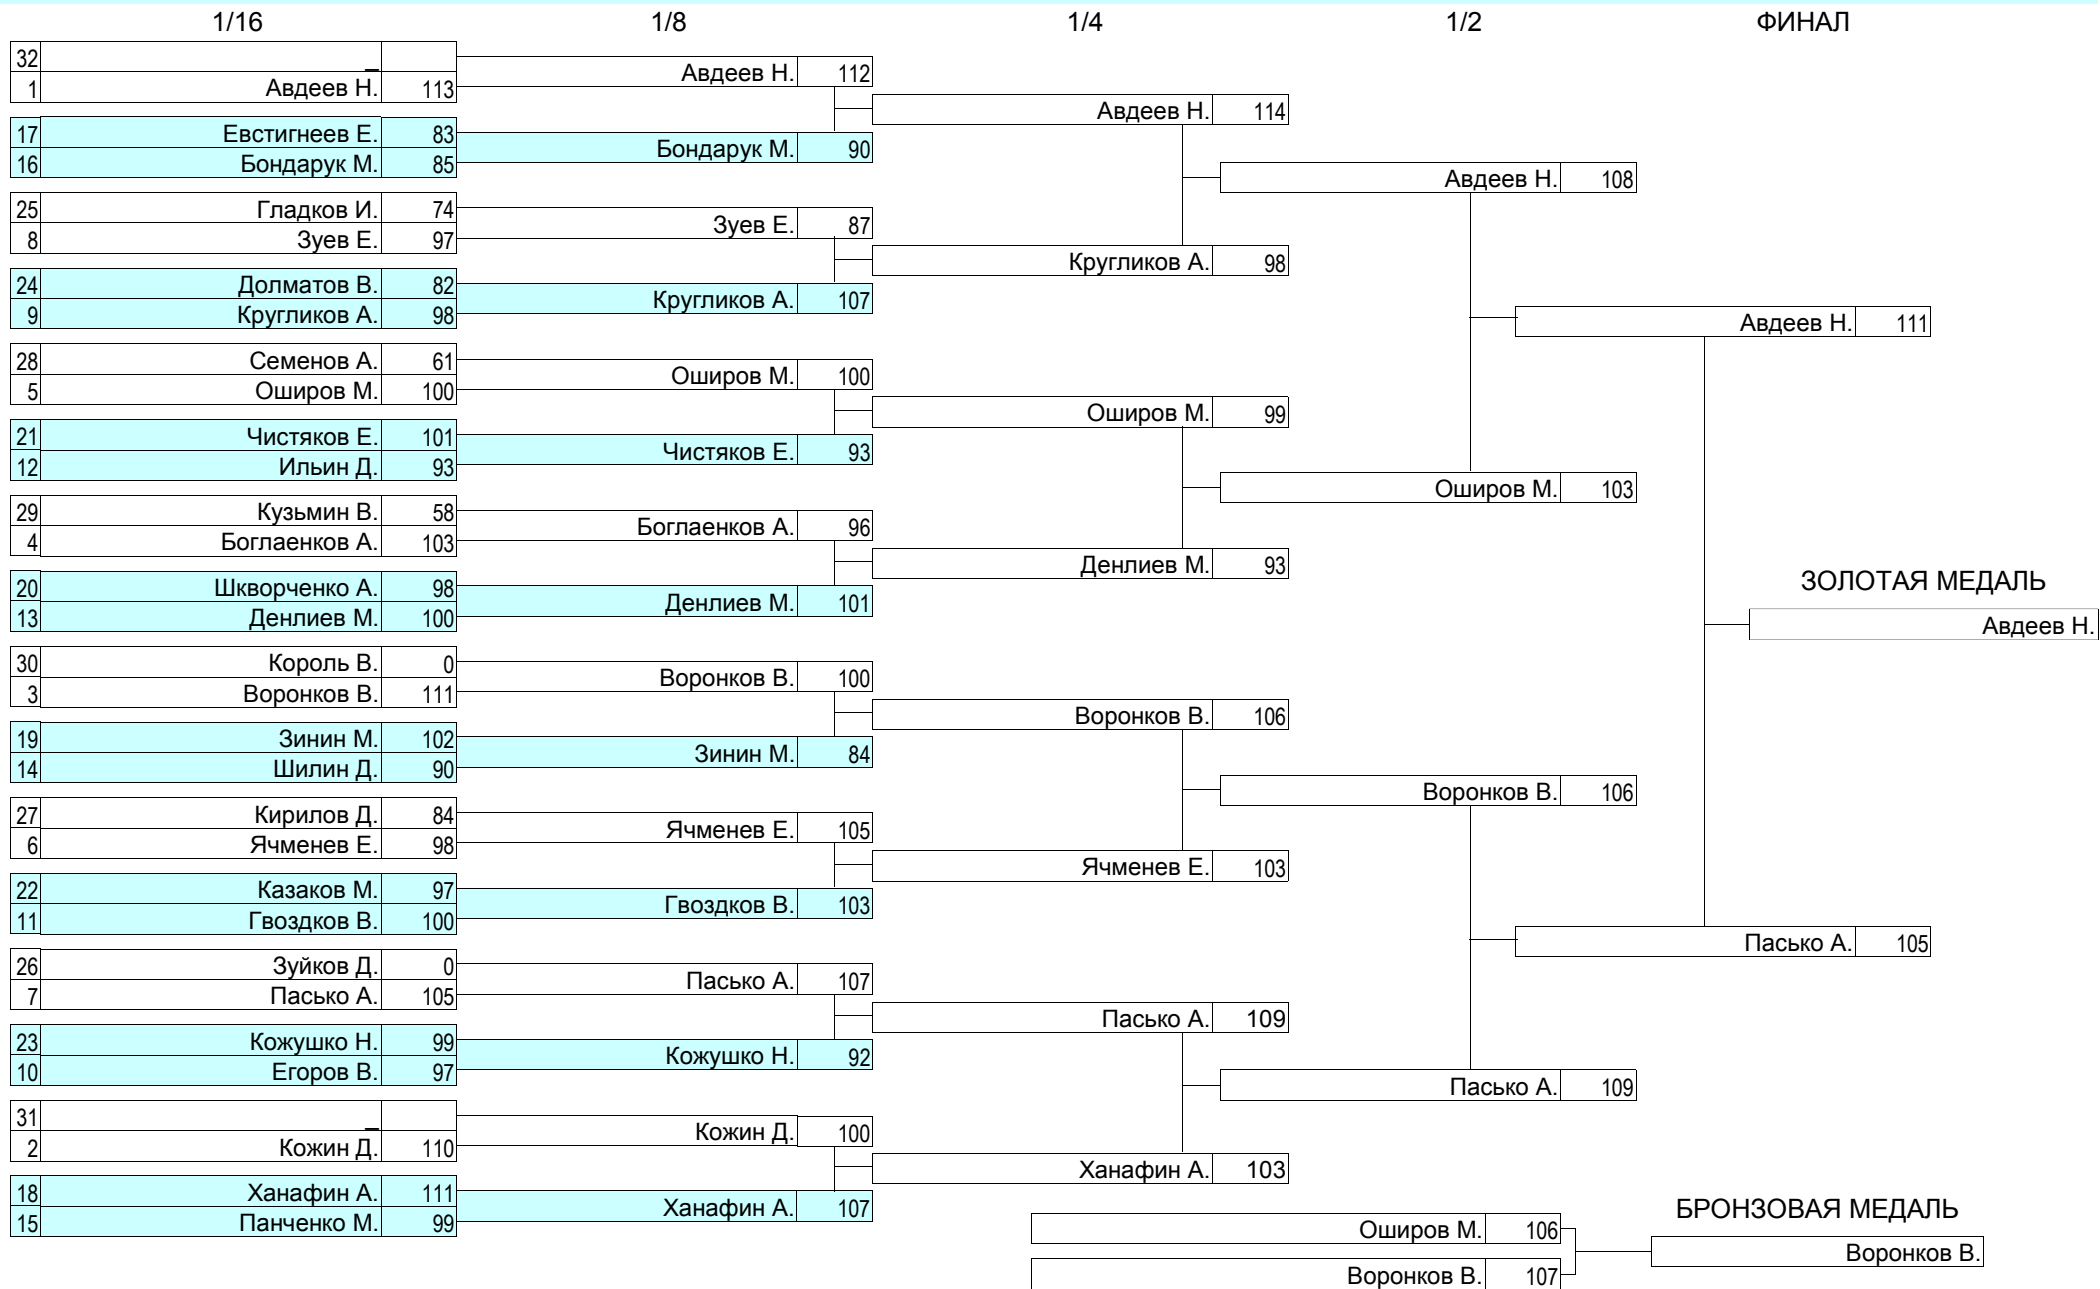

БЛОЧНЫЙ ЛУК - ЮНОШИ 1993 Г.Р. И МОЛОЖЕ - ДИСЦИПЛИНА "БЛ - 70м, 60м, 50м, 30м (144 выстр.) + 70м финал"

ЛИЧНОЕ ФИНАЛЬНОЕ ПЕРВЕНСТВО

КЛАССИЧЕСКИЙ ЛУК - ЮНИОРКИ 1991-1992 Г.Р. - ДИСЦИПЛИНА "КЛ - 70м, 60м, 50м, 30м (144 выстр.) + 70м финал"

Место	Фамилия, Имя	Регион	Школа, клуб	Квалификация	1/16Ф	1/8Ф	1/4Ф	1/2Ф	Ф	Норматив
1	Эрдынеева Д.	Москва	МССУОР 1	1223 / 6	99	98	108	107	106	МС
2	Бомбоева А.	Бурятия	СДЮШОР 10	1248 / 4	96	96	104	105	100	КМС
3	Коршунова О.	Москва	МССУОР№1	1220 / 7	112	100	101	99	107	КМС
4	Сегина Т.	Москва	МССУОР 1	1318 / 1	106	103	102	104	106	КМС
5	Макушина А.	Москва	МССУОР 1	1253 / 3	97	97	103			КМС
6	Цоктоева Д.	Бурятия	СДЮШОР 10	1259 / 2	106	99	101			КМС
6	Сорокина В.	Саха	УОР	1230 / 5	96	105	101			КМС
8	Шитя А.	Чувашия	СДЮШОР, УОР	1182 / 9	97	102	98			1
9	Будажанова Д.	Забайкал.кр.	СДЮСШОР	1164 / 12	94	103				
10	Артемова М.	С-Петербург	УОР 1, КШВСМ	1200 / 8	91	96				
10	Монгуш Т.	Тыва	РСДЮСШОР	1129 / 15	87	96				
12	Санжиева С.	Бурятия	СДЮШОР 10	1164 / 11	104	95				
13	Жалсанова А.	Бурятия	ШВСМ	1085 / 17	91	92				
13	Дарвина Е.	ХМАО-Югры	ЦСПСКЮ	1165 / 10	91	92				
13	Державец Н.	С-Петербург	УОР 1	1144 / 14	96	92				
16	Цыремпилова С.	Забайкал.кр.	СДЮСШОР	1157 / 13	85	80				
17	Миринова П.	Орловск.обл.	УОР	997 / 21	85					
18	Ангатинова С.	Забайкал.кр.	СДЮСШОР	1003 / 20	84					
18	Базарова Б.	Забайкал.кр.	СДЮСШОР 6	1093 / 16	84					
20	Петренко А.	Яросл.обл.	СДЮШОР 10	1067 / 19	75					
21	Южакова К.	Орловск.обл.	СДЮШОР	860 / 22	66					
22	Измайлова К.	Орловск.обл.	СДЮШОР	1072 / 18	59					
23	Дагбаева Х.	Моск.обл.	ЦПСК Химки	609 / 23	17					
24	Гурьева А.	Моск.обл.	МУС"Олимп"	487 / 24	0					
25	Островзорова Т.	Моск.обл.	МУС"Олимп"	427 / 25	0					

КЛАССИЧЕСКИЙ ЛУК - ДЕВУШКИ 1993 Г.Р. И МОЛОЖЕ - ДИСЦИПЛИНА "КЛ - 60м, 50м, 40м, 30м (144 выстр.) + 60м финал"

Место	Фамилия, Имя	Регион	Школа, клуб	Квалификация	1/16Ф	1/8Ф	1/4Ф	1/2Ф	Ф	Норматив
1	Тимофеева К.	Саха	УОР	1313 / 2	109	105	110	111	111	МС
2	Державина Н.	Москва	СДЮШОР 9	1211 / 16	99	100	103	106	103	КМС
3	Болотова О.	Моск.обл.	ЦПСК Химки, ЦЛВС	1297 / 4	104	100	107	103	111	МС
4	Цыремпилова С.	Забайкал.кр.	РЦСП, ДЮСШ СКА	1306 / 3	105	104	109	111	107	МС
5	Черепанова Г.	Забайкал.кр.	СДЮСШОР 6	1263 / 6	103	107	105			КМС
6	Цыбикжапова О.	Бурятия	СДЮШОР 10	1258 / 8	100	101	96			1
7	Барадиева Ц.	Моск.обл.	ЦПСК Химки	1184 / 23	102	100	95			2
8	Зольникова Е.	ХМАО-Югры	ЦСПСКЮ	1154 / 28	92	94	92			2
9	Старшинова А.	Москва	СДЮШОР 9	1221 / 14	99	101				
9	Михеенко С.	Псковск.обл.	ДЮЦСП	1214 / 15	100	101				
11	Тукал М.	Саха	КСК"АЛОРСА"	1239 / 11	99	98				
12	Жаргалова А.	Бурятия	СДЮШОР 9	1314 / 1	92	94				
12	Дашидондокова Н	Москва	ДЮСШ 58	1178 / 24	99	94				
14	Янхаева Т.	Иркутск.обл.	ОКДЮСШОР	1262 / 7	101	93				
15	Портнова П.	Орловск.обл.	СДЮШОР	1230 / 12	93	90				
16	Дашициренова Т.	Забайкал.кр.	ДЮСШ	1222 / 13	98	84				
17	Мрясова А.	Башкортостан	ДЮСШ	1202 / 18	99					
18	Васильева Л.	Иркутск.обл.	ОКДЮСШОР	1137 / 30	98					
19	Имегенова С.	Бурятия	СДЮШОР 9	1252 / 9	97					
20	Христофорова Е.	Саха	ДЮСШ №4 МО	1203 / 17	95					
21	Гунина М.	Яросл.обл.	СДЮШОР 10	1170 / 25	94					
22	Степанова Н.	Смоленск.обл.	КОДЮСШ"ЮР"	1187 / 22	91					
22	Беляева А.	Ленингр.обл.	Юность	1164 / 26	91					
24	Елизарова Е.	Чувашия	СДЮШОР, УОР	1201 / 19	90					
24	Попова О.	Чувашия	СДЮШОР	1189 / 21	90					
26	Козлова Ю.	Чувашия	СДЮШОР	1134 / 31	89					
26	Иванова В.	Ленингр.обл.	Юность	1245 / 10	89					
28	Алиева С.	Москва	МССУОР 1	1194 / 20	86					
29	Янбарисова Д.	Пензенск.обл.	ДЮСШ 2	1141 / 29	82					
30	Адыютантова С.	Саха	УОР	1267 / 5	81					
30	Архипова Г.	Бурятия	СДЮШОР 10	1158 / 27	81					
32	Жамбалова С.	С-Петербург	СДЮШОР 1	1102 / 32	72					

БЛОЧНЫЙ ЛУК - ЮНИОРКИ 1991-1992 Г.Р. - ДИСЦИПЛИНА "БЛ - 70м, 60м, 50м, 30м (144 выстр.) + 70м финал"

Место	Фамилия, Имя	Регион	Школа, клуб	Квалификация	1/16Ф	1/8Ф	1/4Ф	1/2Ф	Ф	Норматив
1	Черкашнев С.	Москва	ДЮСШ 58	676 / 1			116	115	110	МСМК
2	Коробейникова Е.	Москва	ДЮСШ 58	672 / 2			109	114	108	МС
3	Артемова А.	С-Петербург	УОР 1, КШВСМ	669 / 3			112	113	115	МСМК
4	Драугелите В.	Москва	РГУФКСИТ	653 / 4			111	111	106	МС