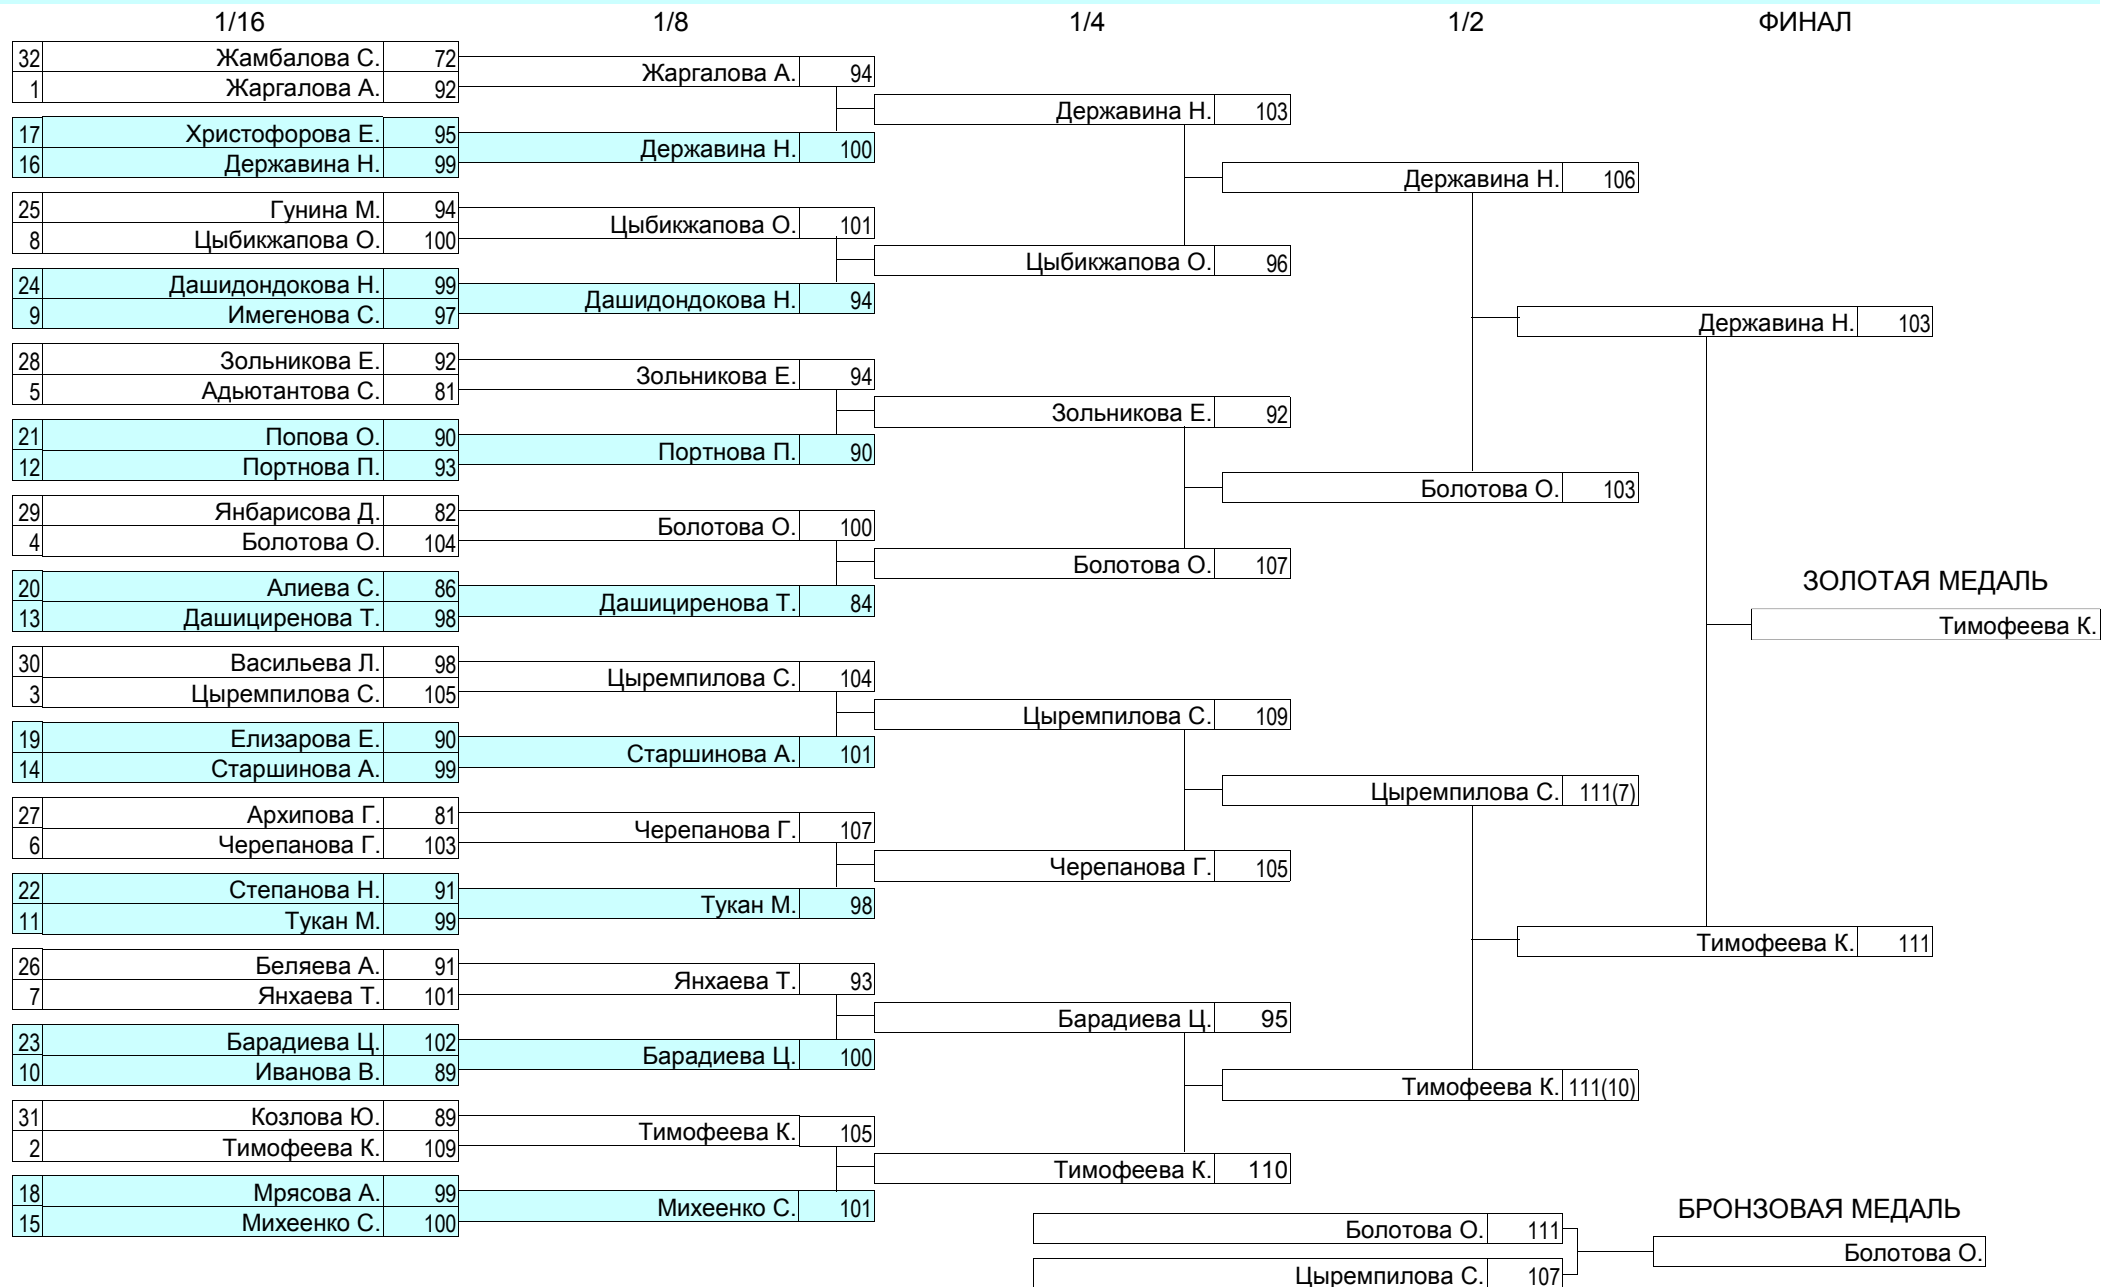

КЛАССИЧЕСКИЙ ЛУК - ДЕВУШКИ 1993 Г.Р. И МОЛОЖЕ - ДИСЦИПЛИНА "КЛ - 60м, 50м, 40м, 30м (144 выстр.) + 60м финал"

БЛОЧНЫЙ ЛУК - ЮНИОРКИ 1991-1992 Г.Р. - ДИСЦИПЛИНА "БЛ - 70м, 60м, 50м, 30м (144 выстр.) + 70м финал"

1/4		1/2		ФИНАЛ				
8	Дрегваль М.	102	Черкашневa С.	115	Черкашневa С.	110	ЗОЛОТАЯ МЕДАЛЬ	
1	Черкашневa С.	116						
5	Дугарова Я.	103	Драугелите В.	111	Драугелите В.	106		
4	Драугелите В.	111						
6	Белан А.	106	Артемова А.	113	Коробейникова Е.	108	БРОНЗОВАЯ МЕДАЛЬ	
3	Артемова А.	112						
7	Дашибалова А.	103	Коробейникова Е.	114	Драугелите В.	106		
2	Коробейникова Е.	109						
						Артемова А.		115

БЛОЧНЫЙ ЛУК - ДЕВУШКИ 1993 Г.Р. И МОЛОЖЕ - ДИСЦИПЛИНА "БЛ - 60м, 50м, 40м, 30м (144 выстр.) + 60м финал"

1/8		1/4		1/2		ФИНАЛ				
16	Чащина А.	90	Терехова О.	105	Цацуа Л.	107	ЗОЛОТАЯ МЕДАЛЬ			
1	Терехова О.	110								
9	Цацуа Л.	105	Цацуа Л.	108	Афонина М.	112				
8	Протасова Р.	96								
12	Виноградова М.	93	Афонина М.	109	Афонина М.	114				
5	Афонина М.	107								
13	Сергеева Д.	95	Сергеева Д.	102	Афонина М.	112				
4	Герасимова Н.	84								
14	Шемонаева О.	89	Селюкова В.	108				Селюкова В.	114	
3	Селюкова В.	108								
11	Смирнова Е.	101	Мещерякова М.	106			Селюкова В.	108		
6	Мещерякова М.	106								
10	Хлыстова С.	80	Шорнова А.	107			Вальд А.	110		
7	Шорнова А.	103								
15	Цыренова О.	88	Вальд А.	115			Цацуа Л.		104	
2	Вальд А.	112					Вальд А.		114	БРОНЗОВАЯ МЕДАЛЬ