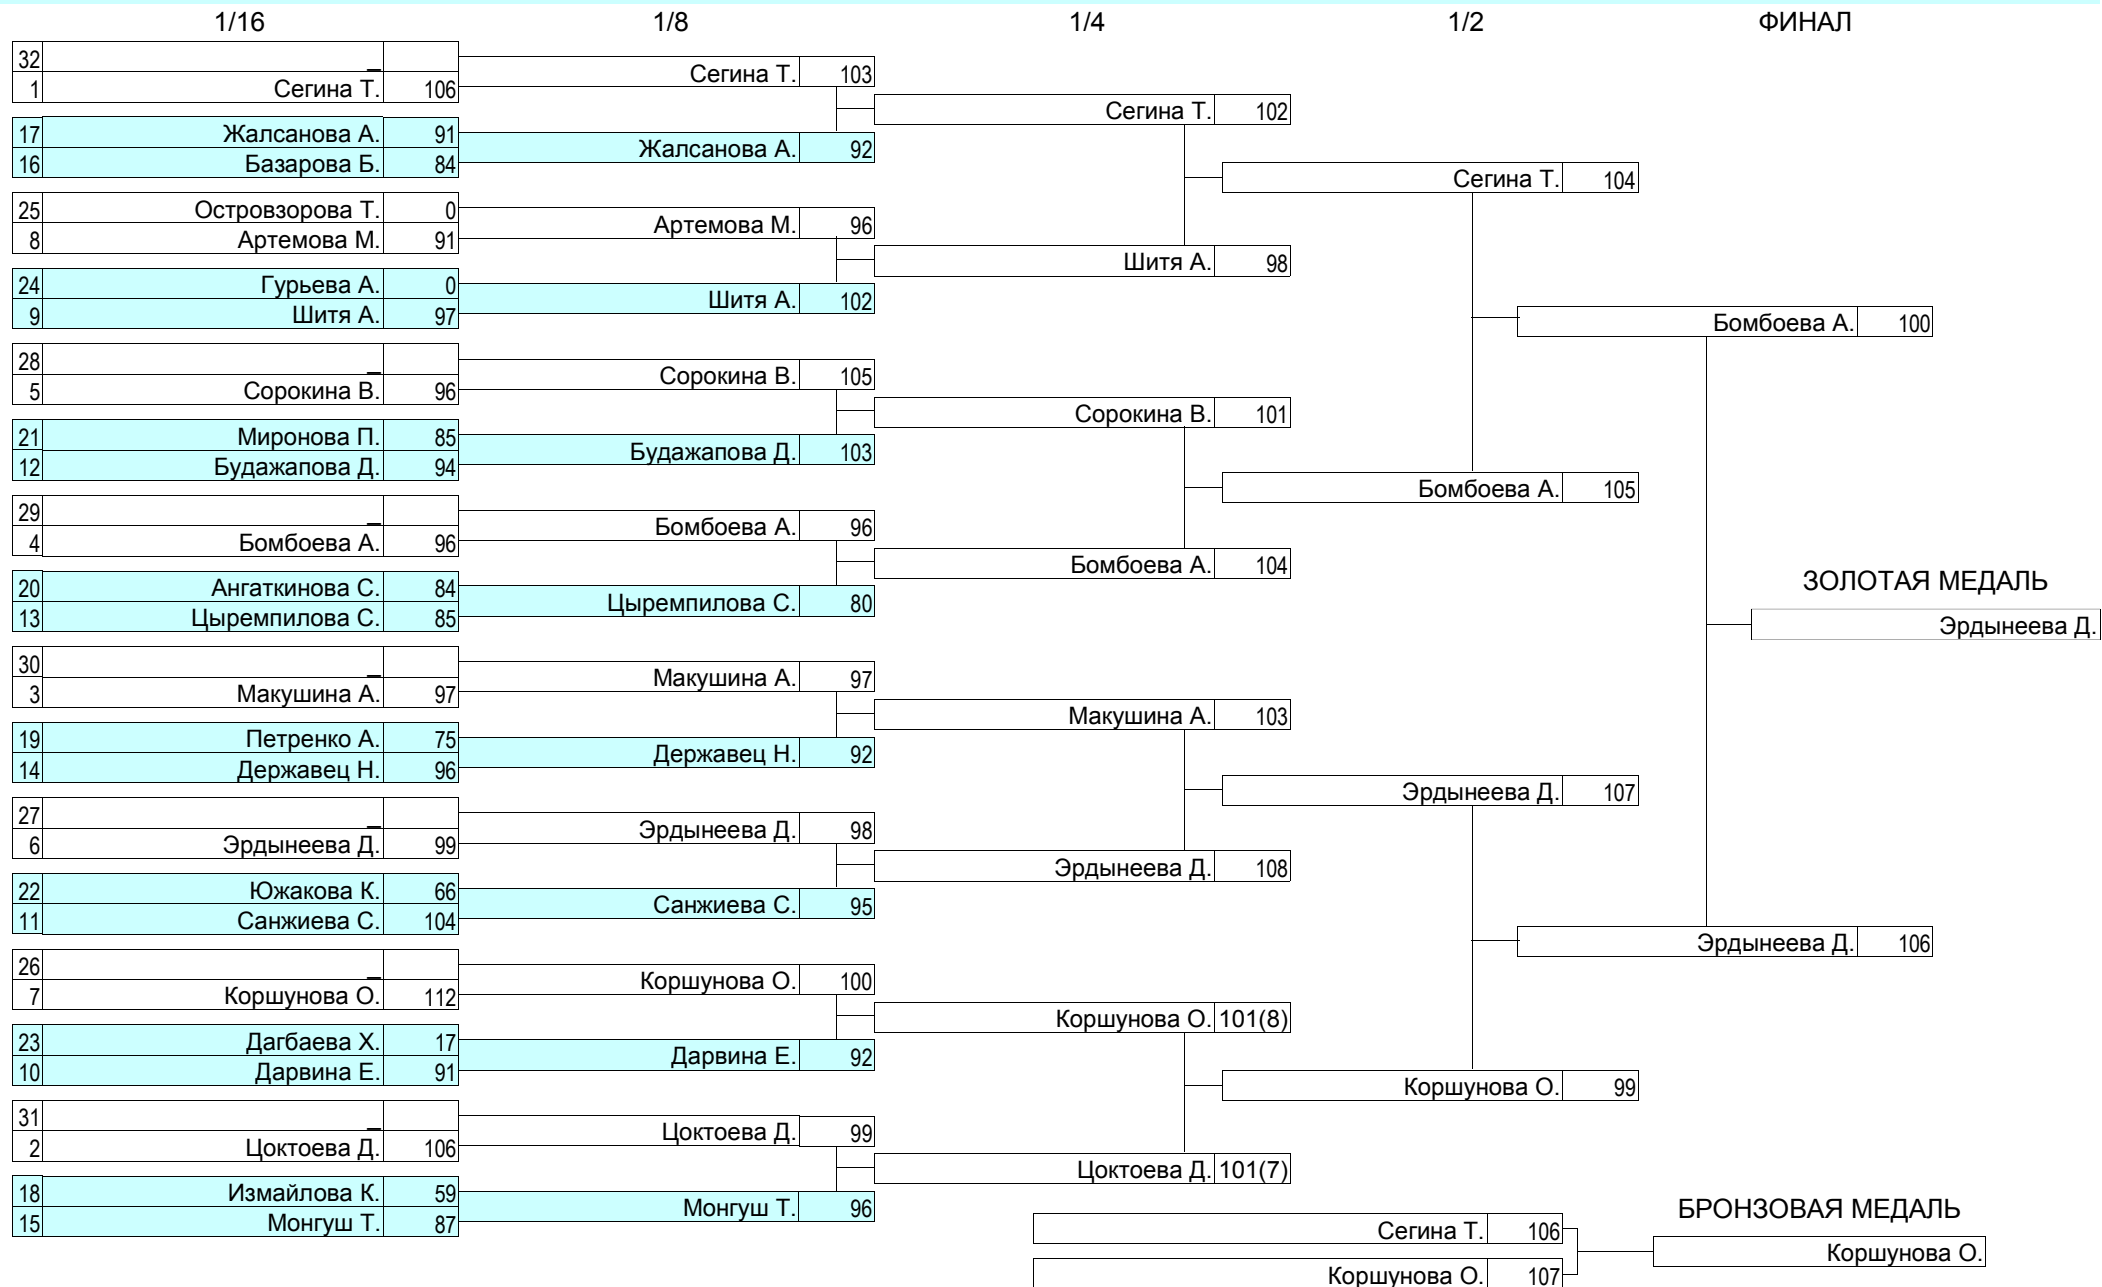

7	Ленинград.обл.	Прядин Илья	1300	1300
8	Хабаровский кр.	Лобзев Артур	1287	1287
9	Свердл.обл.	Спицин Алексей	1202	1202

БЛОЧНЫЙ ЛУК - ЮНОШИ 1993 Г.Р. И МОЛОЖЕ - ДИСЦИПЛИНА "БЛ - 70м, 60м, 50м, 30м (144 выстр.) + 70м финал"

1	Орловск.обл.	Авдеев Николай Боглаенков Анатолий Кругликов Артем	1370 1337 1283	3990
2	Москва	Кожин Дмитрий Пасько Андрей Панченко Михаил	1366 1306 1237	3909
3	Пензенск.обл.	Воронков Владислав Егоров Валентин Зинин Максим	1363 1279 1208	3850
4	Псковск.обл.	Ячменев Евгений Зуев Евгений Денлиев Мурад	1307 1285 1258	3850
5	Свердл.обл.	Ильин Данил Шворченко Артур Казаков Михаил	1260 1201 1192	3653
6	С-Петербург	Гвоздков Владимир Кожушко Никита Кузьмин Виталий	1272 1191 795	3258
7	Яросл.обл.	Чистяков Евгений Гладков Илья Кирилов Дмитрий	1193 1058 980	3231
8	Моск.обл.	Зуйков Денис Семенов Андрей	1037 960	1997
9	Бурятия	Оширов Максим	1307	1307
10	Краснодар.кр.	Бондарук Михаил	1227	1227
11	Хабаровский кр.	Долматов Владимир	1141	1141
12	Ленинград.обл.	Король Владимир	703	703

ЛИЧНОЕ ФИНАЛЬНОЕ ПЕРВЕНСТВО

КЛАССИЧЕСКИЙ ЛУК - ЮНИОРКИ 1991-1992 Г.Р. - ДИСЦИПЛИНА "КЛ - 70м, 60м, 50м, 30м (144 выстр.) + 70м финал"