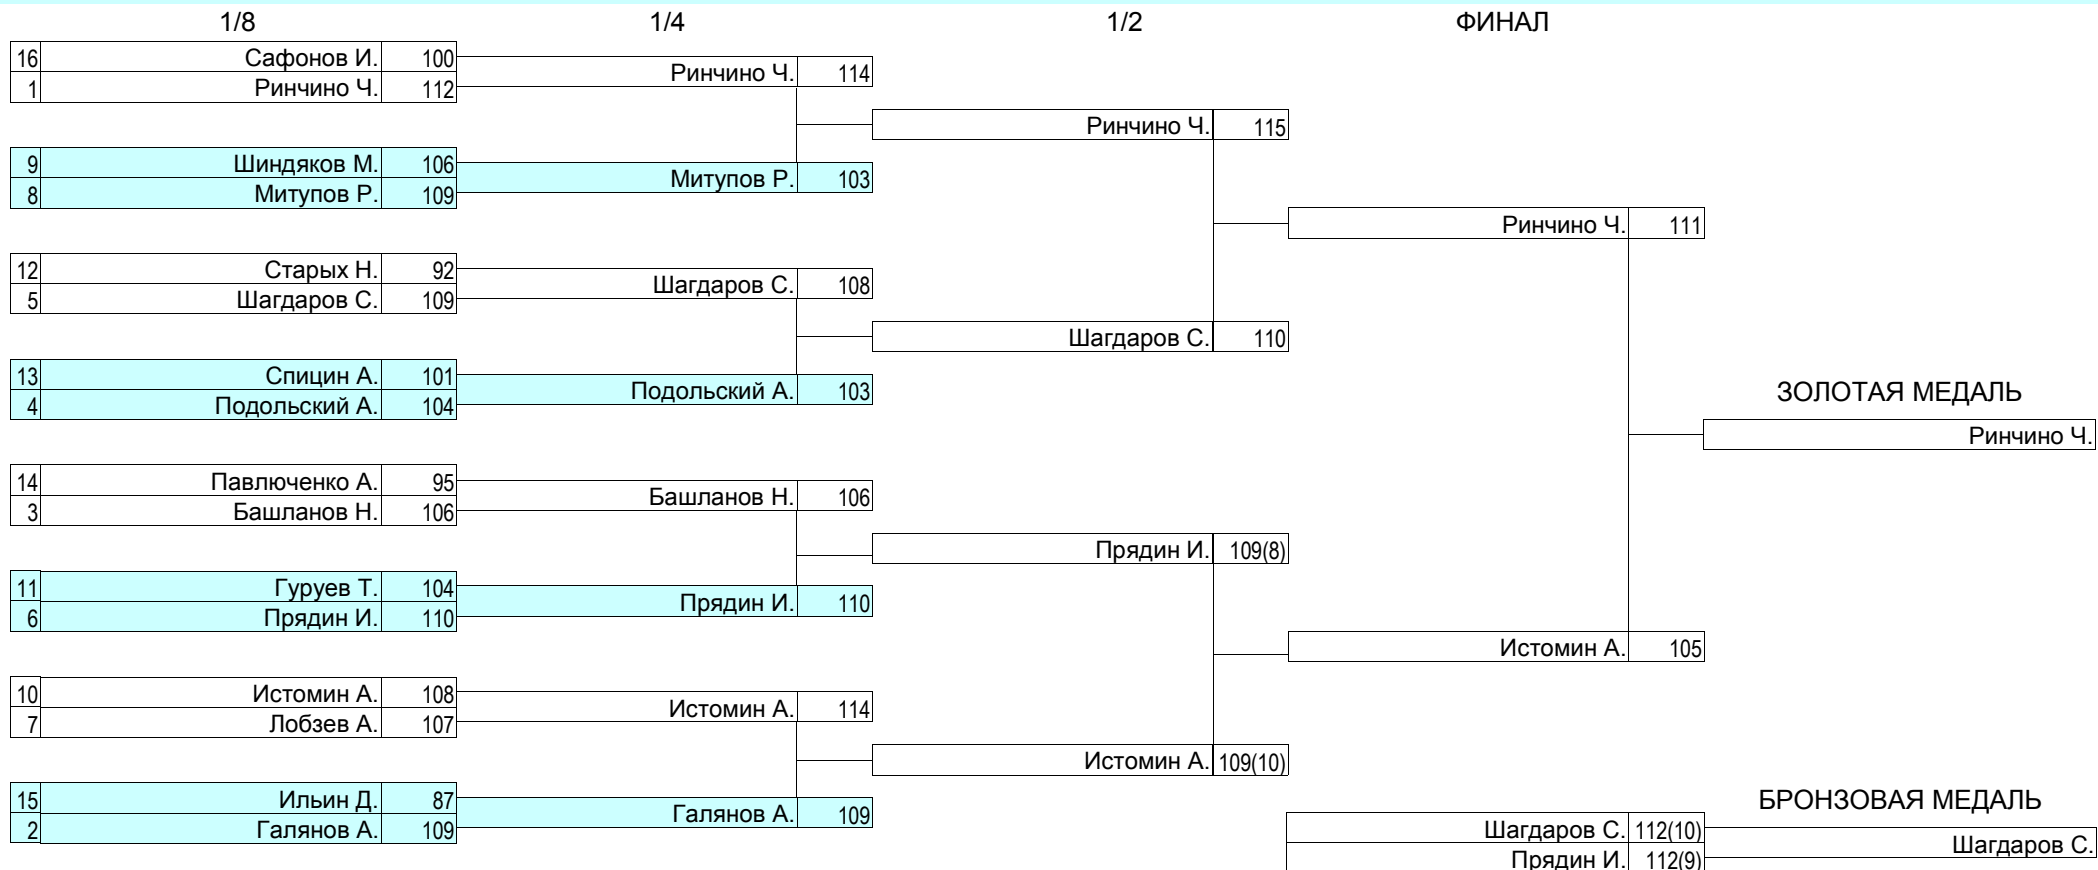

БЛОЧНЫЙ ЛУК - ЮНИОРЫ 1991-1992 Г.Р. - ДИСЦИПЛИНА "БЛ - 90м, 70м, 50м, 30м (144 выстр.) + 70м финал"