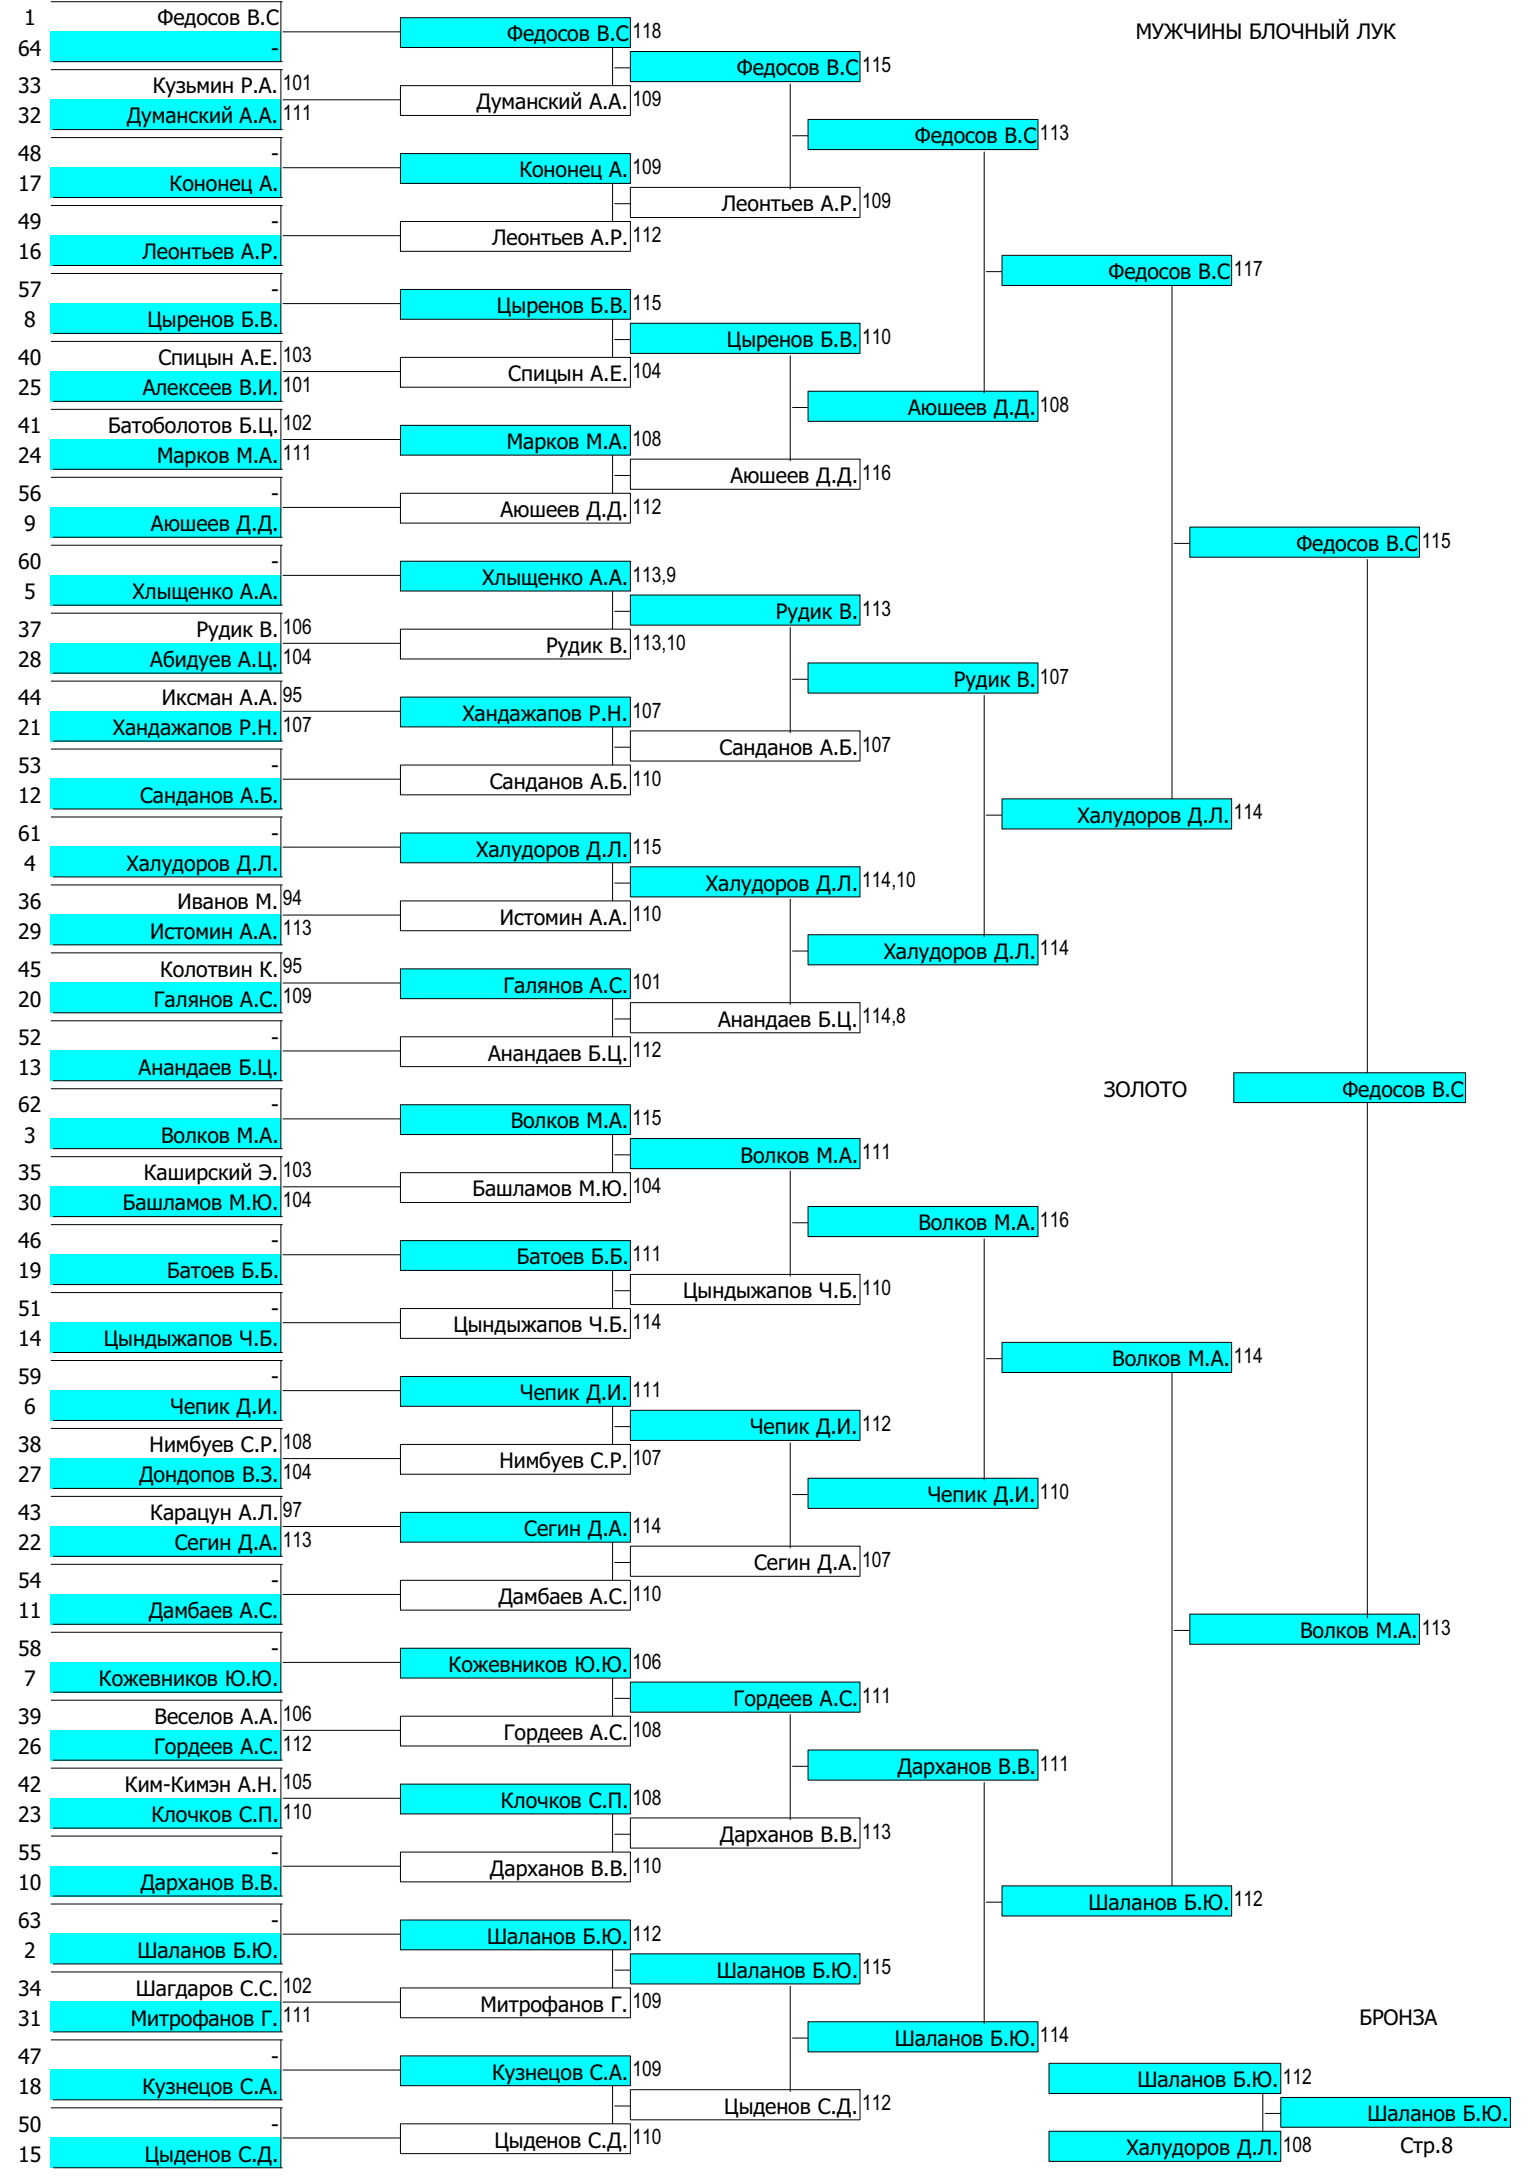

МУЖЧИНЫ КЛАССИЧЕСКИЙ ЛУК

ЗОЛОТО

БРОНЗА

МУЖЧИНЫ БЛОЧНЫЙ ЛУК

ЗОЛОТО

БРОНЗА