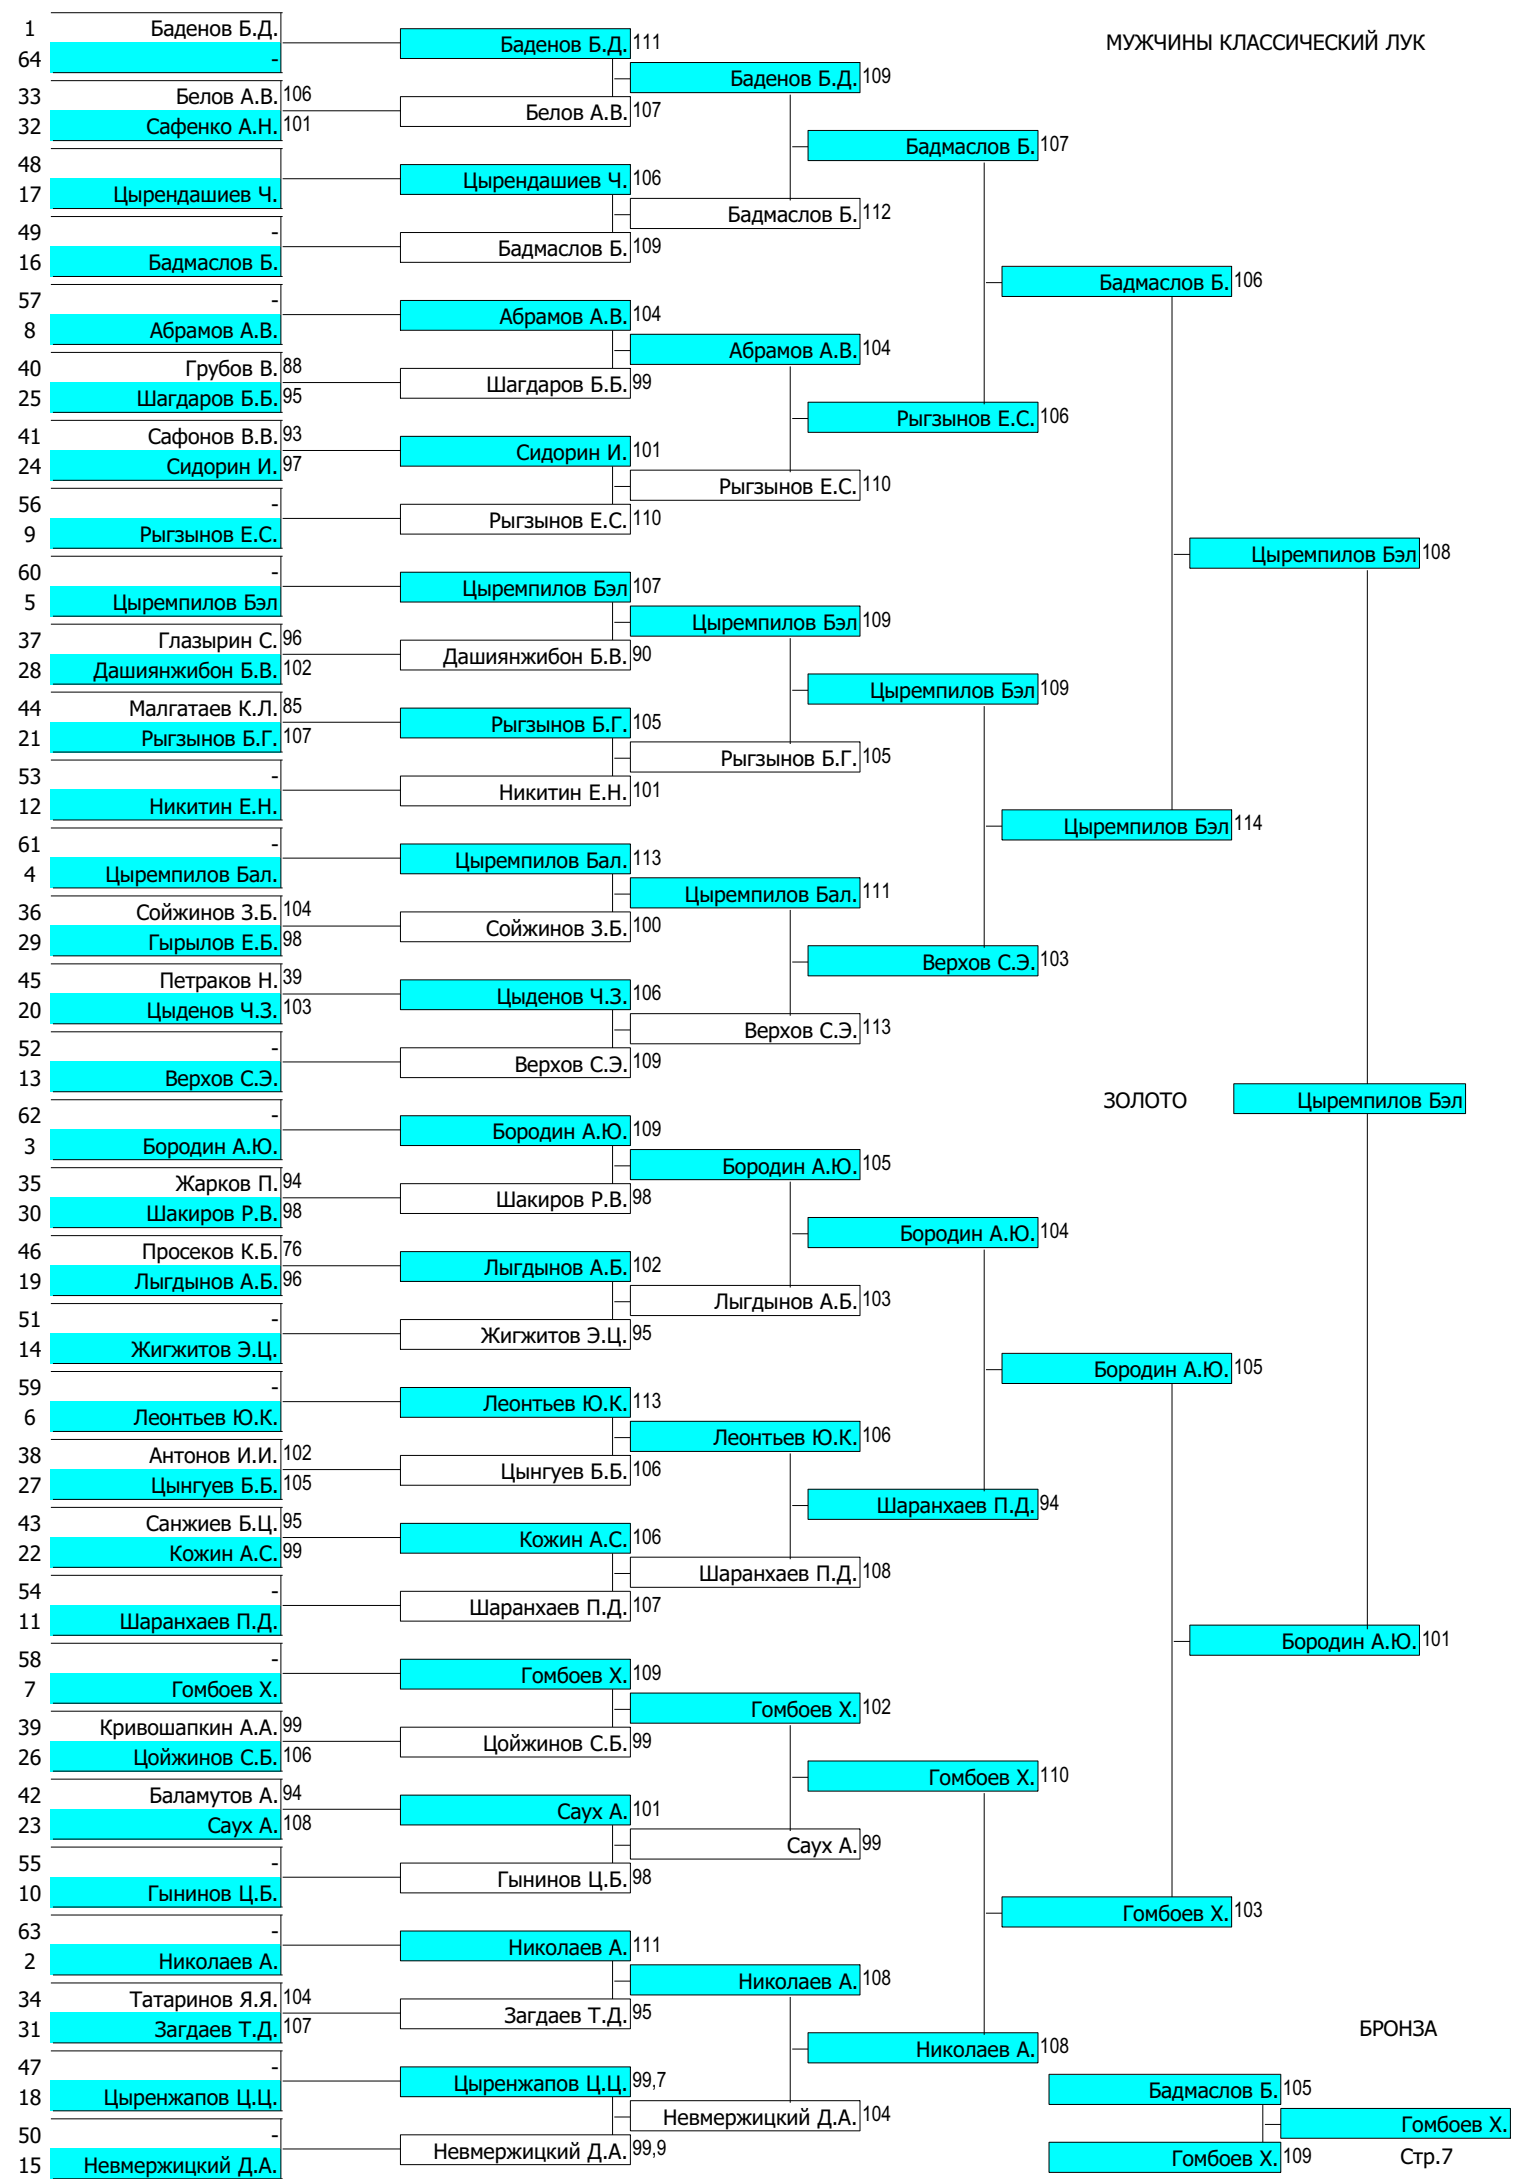

МУЖЧИНЫ КЛАССИЧЕСКИЙ ЛУК

ЗОЛОТО

БРОНЗА

МУЖЧИНЫ БЛОЧНЫЙ ЛУК

ЗОЛОТО

БРОНЗА