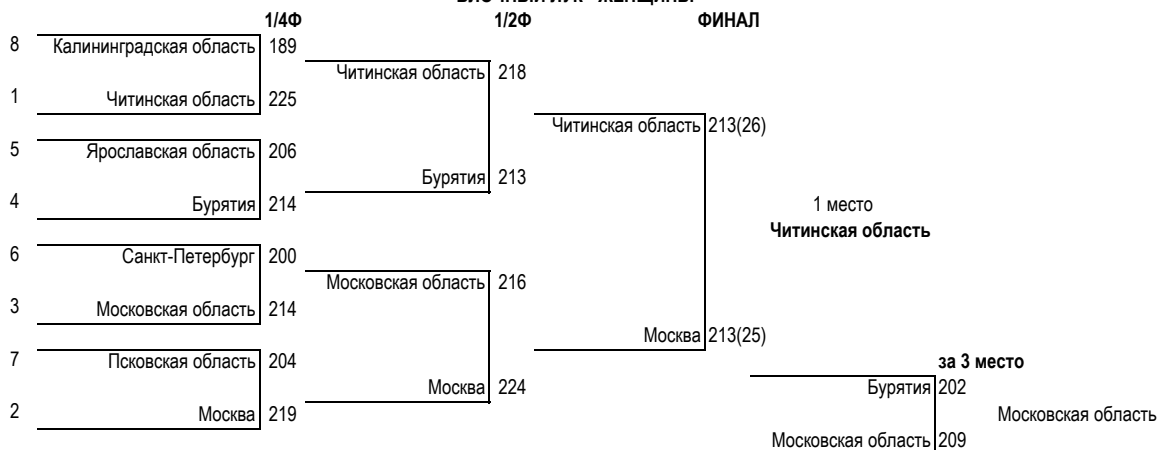

КЛАССИЧЕСКИЙ ЛУК - ЖЕНЩИНЫ

БЛОЧНЫЙ ЛУК - МУЖЧИНЫ

БЛОЧНЫЙ ЛУК - ЖЕНЩИНЫ

ЧЕМПИОНАТ РОССИИ ПО СТРЕЛЬБЕ ИЗ ЛУКА

ФИНАЛ КОМАНДНОГО ПЕРВЕНСТВА

КЛАССИЧЕСКИЙ ЛУК - МУЖЧИНЫ

	1/4Ф	1/2Ф	ФИНАЛ
1 Республика Бурятия	210	209	222
2 Читинская область	204	214	218
3 Чувашская республика	204	207	205
4 Агинское	203	203	198
5 Московская область	204		
6 Хабаровский край	202		
7 Москва	201		
8 Орловская область	183		