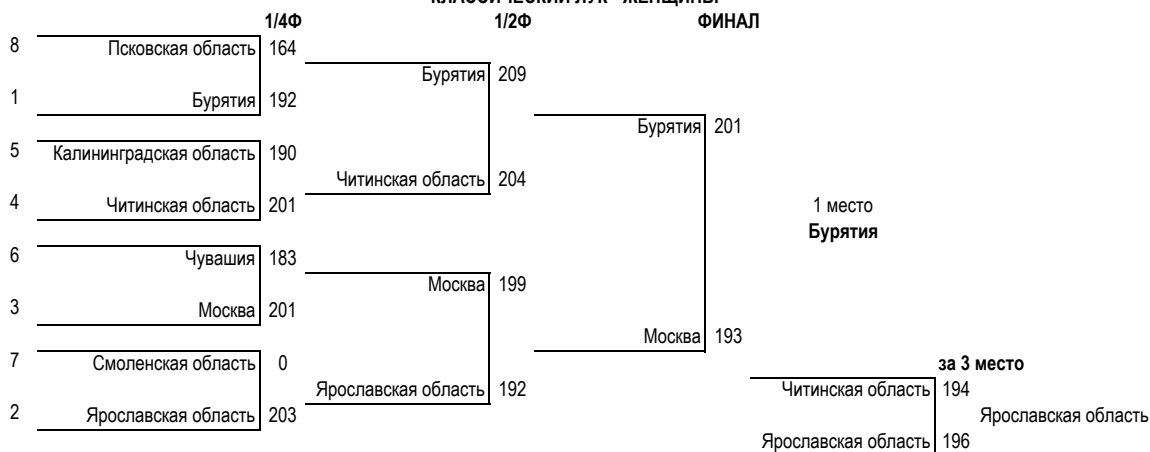

КЛАССИЧЕСКИЙ ЛУК - ЖЕНЩИНЫ

БЛОЧНЫЙ ЛУК - МУЖЧИНЫ

БЛОЧНЫЙ ЛУК - ЖЕНЩИНЫ

ЧЕМПИОНАТ РОССИИ ПО СТРЕЛЬБЕ ИЗ ЛУКА

ФИНАЛ КОМАНДНОГО ПЕРВЕНСТВА

КЛАССИЧЕСКИЙ ЛУК - МУЖЧИНЫ

	1/4Ф	1/2Ф	ФИНАЛ
1 Республика Бурятия	210	209	222
2 Читинская область	204	214	218
3 Чувашская республика	204	207	205
4 Агинское	203	203	198
5 Московская область	204		
6 Хабаровский край	202		
7 Москва	201		
8 Орловская область	183		