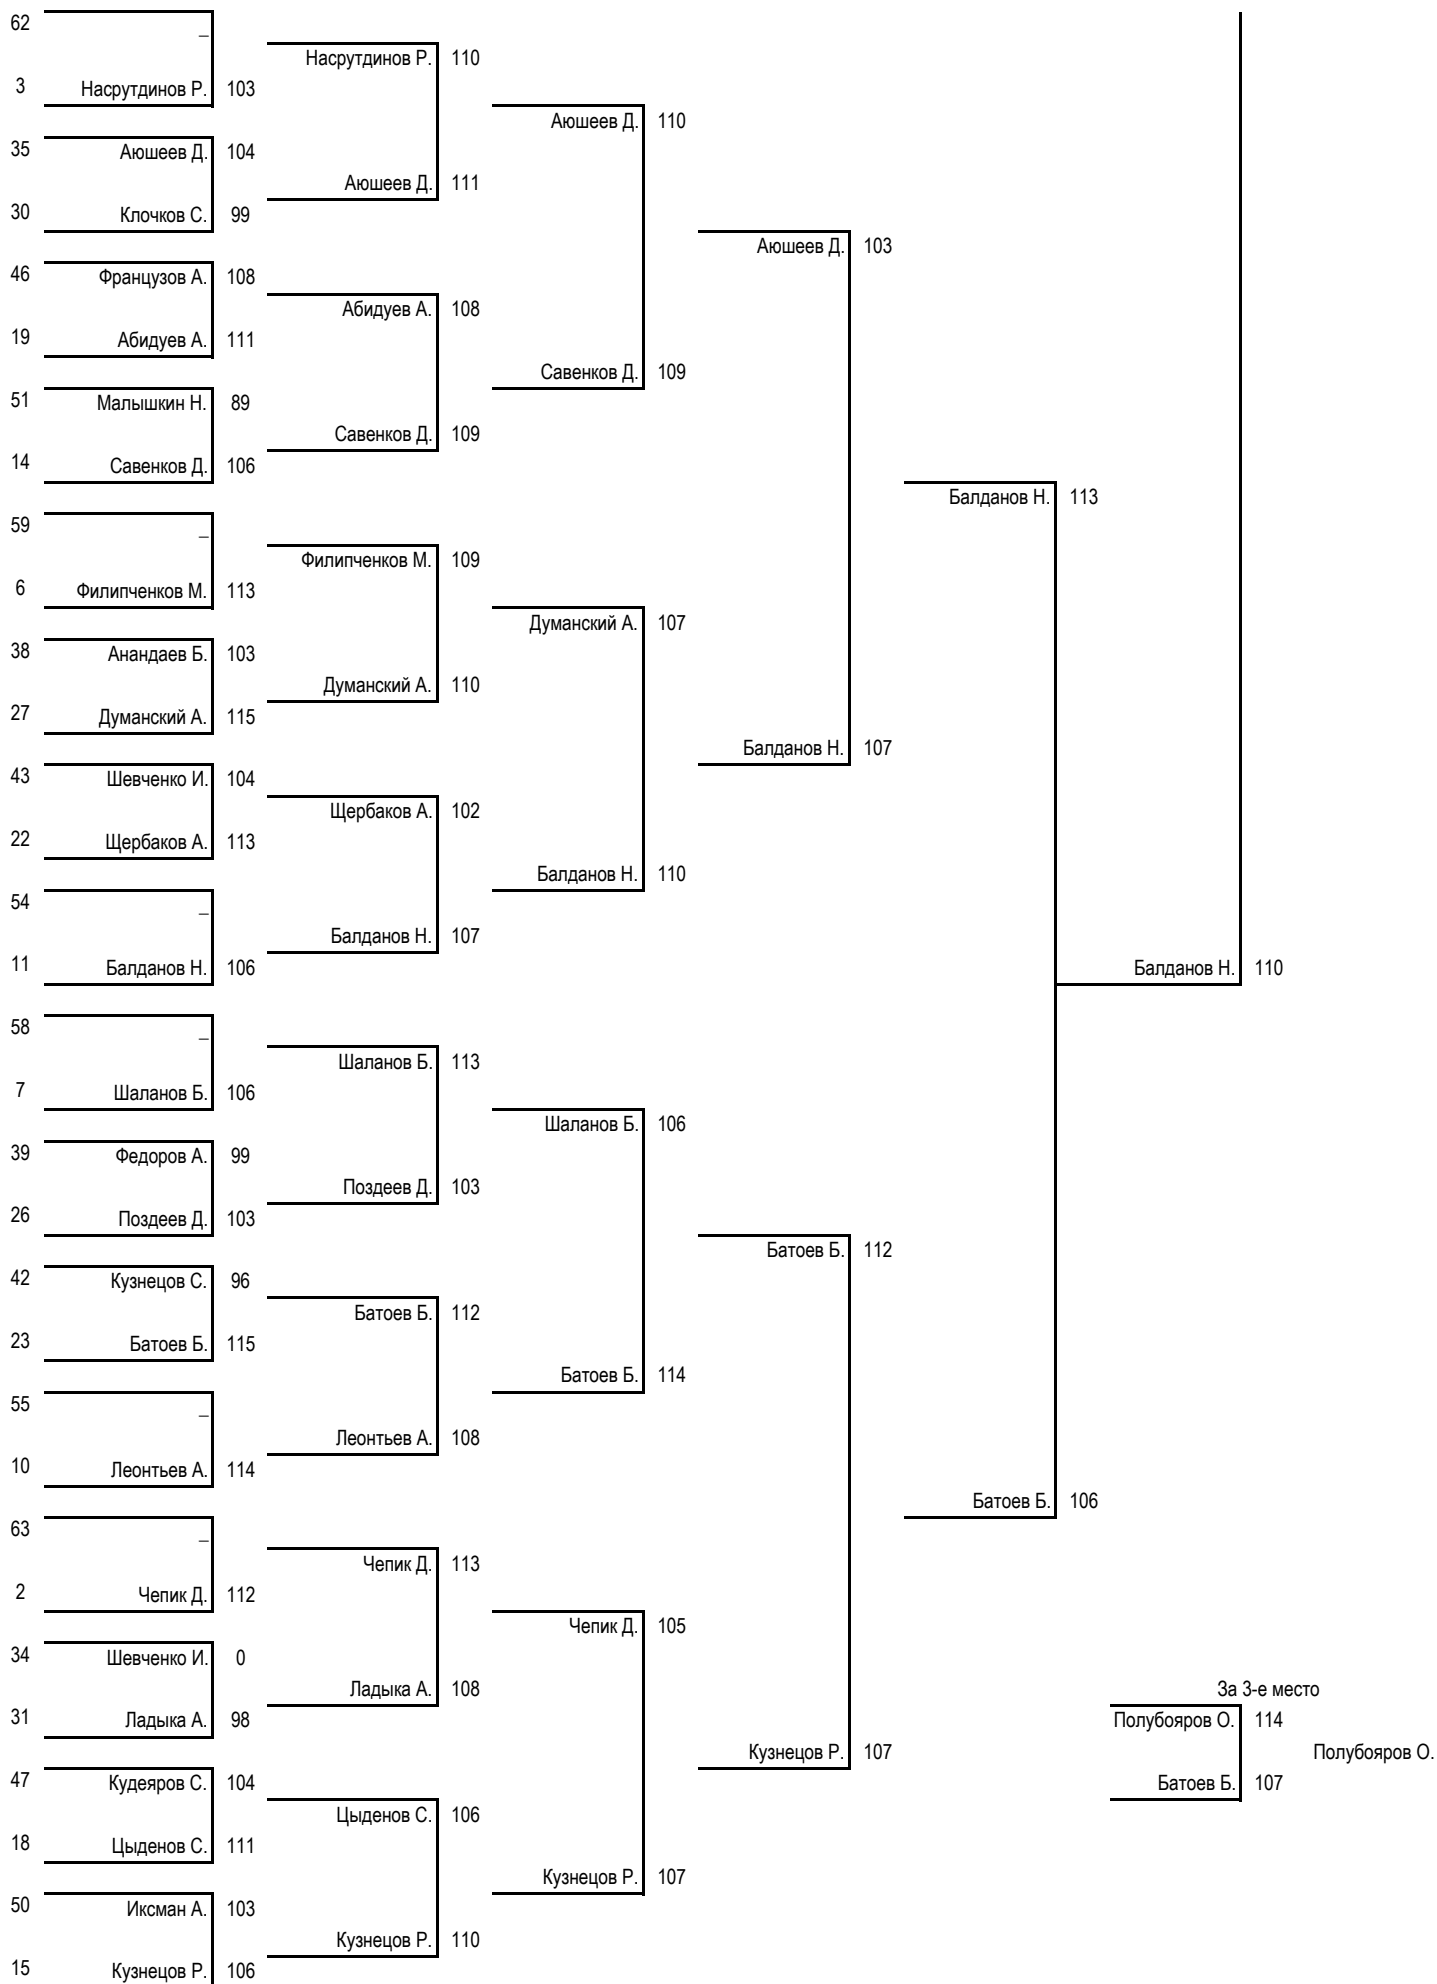

ЖЕНЩИНЫ - БЛОЧНЫЙ ЛУК

	1/16Ф	1/8Ф	1/4Ф	1/2Ф	Ф
32	Сысоева Т. 35	Гончарова С. 111			
1	Гончарова С. 116		Гончарова С. 114		
17	Смиреникова М. 96	Васильева И. 107			
16	Васильева И. 110		Гончарова С. 111		
25	Никитина Е. 101	Никитина Е. 88			
8	Лебедева А. 97		Можайкина М. 113		
24	Артемова А. 97	Можайкина М. 107			
9	Можайкина М. 111				
28	Санданова С. 99	Казанцева А. 105			
5	Казанцева А. 111		Новикова С. 105		
21	Аносова К. 89	Новикова С. 106			
12	Новикова С. 112				
29	Жданова А. 94	Померанцева О. 105			
4	Померанцева О. 112		Померанцева О. 107		
20	Поздеева И. 106	Богослова И. 102			
13	Богослова И. 108				
30	Пташец Е. 95	Логинова А. 112			
3	Логинова А. 109		Логинова А. 109		
19	Маркова П. 100	Нестерова А. 102			
14	Нестерова А. 102				
27	Смирнова А. 95	Тухалова Ж. 105			
6	Тухалова Ж. 111		Тухалова Ж. 107		
22	Федорова А. 97	Федорова А. 103			
11	Болотова С. 96				
26	Мальшикина Т. 101	Стрелкова М. 99			
7	Стрелкова М. 107		Александрова Н. 107(7)		
23	Серокурова Д. 103	Александрова Н. 106			
10	Александрова Н. 111				
31	Рудометкина П. 70	Болотова О. 112			
2	Болотова О. 111		Болотова О. 107(10)		
18	Чепик Н. 106	Чепик Н. 105			
15	Карелина О. 100				
					золото
					Логинова А.
					Гончарова С. 112
					Померанцева О. 105
					Гончарова С. 111
					Гончарова С. 114
					Можайкина М. 113
					Никитина Е. 88
					Новикова С. 105
					Померанцева О. 107
					Новикова С. 106
					Казанцева А. 105
					Новикова С. 102
					Померанцева О. 105
					Богослова И. 102
					Логинова А. 109
					Нестерова А. 102
					Логинова А. 112
					Тухалова Ж. 105
					Тухалова Ж. 107
					Федорова А. 103
					Логинова А. 113
					Александрова Н. 107(7)
					Александрова Н. 106
					Болотова О. 111
					Болотова О. 107(10)
					Померанцева О. 109(10)
					Болотова О. 109(x)
					Болотова О.
					За 3-е место