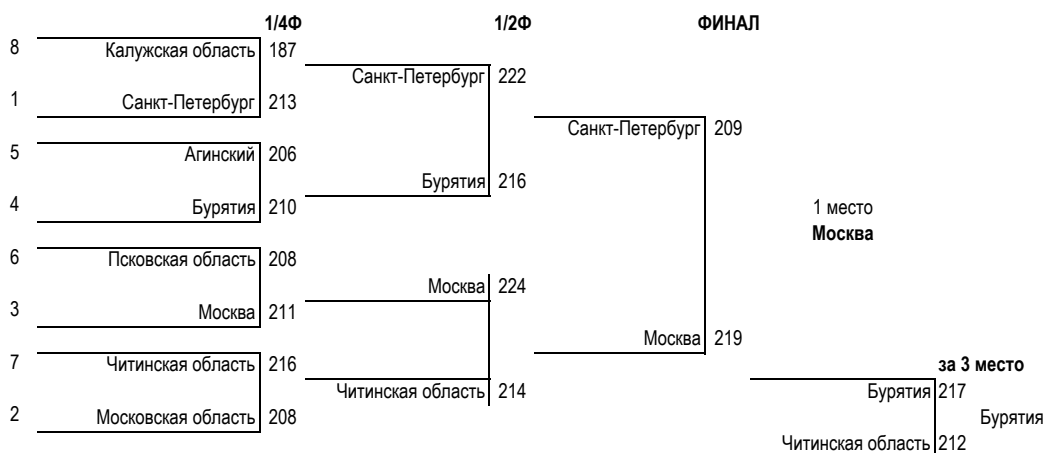

КЛАССИЧЕСКИЙ ЛУК - ЖЕНЩИНЫ

БЛОЧНЫЙ ЛУК - МУЖЧИНЫ

БЛОЧНЫЙ ЛУК - ЖЕНЩИНЫ

ЧЕМПИОНАТ РОССИИ ПО СТРЕЛЬБЕ ИЗ ЛУКА

ФИНАЛ КОМАНДНОГО ПЕРВЕНСТВА

КЛАССИЧЕСКИЙ ЛУК - МУЖЧИНЫ

	1/4Ф	1/2Ф	ФИНАЛ
1 Республика Бурятия	210	209	222
2 Читинская область	204	214	218
3 Чувашская республика	204	207	205
4 Агинское	203	203	198
5 Московская область	204		
6 Хабаровский край	202		
7 Москва	201		
8 Орловская область	183		