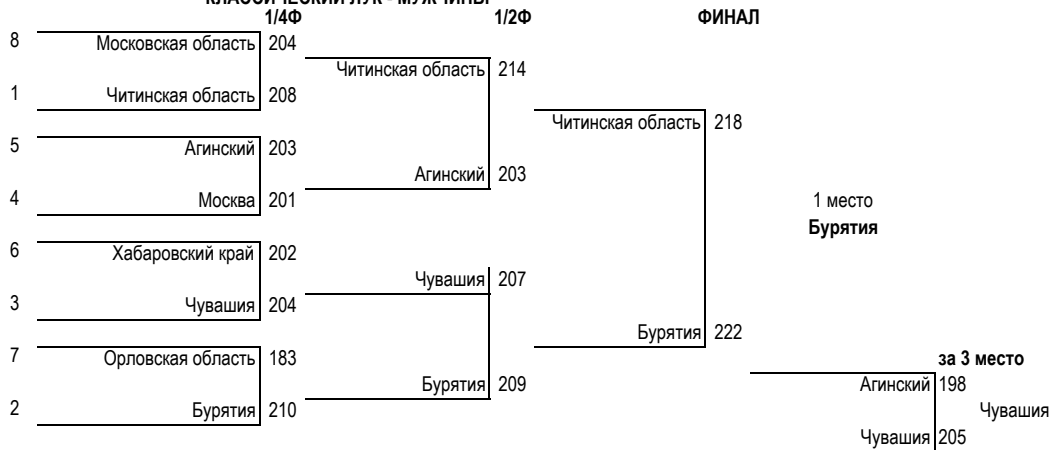

КЛАССИЧЕСКИЙ ЛУК - ЖЕНЩИНЫ

БЛОЧНЫЙ ЛУК - МУЖЧИНЫ

БЛОЧНЫЙ ЛУК - ЖЕНЩИНЫ

ЧЕМПИОНАТ РОССИИ ПО СТРЕЛЬБЕ ИЗ ЛУКА

ФИНАЛ КОМАНДНОГО ПЕРВЕНСТВА

КЛАССИЧЕСКИЙ ЛУК - МУЖЧИНЫ

	1/4Ф	1/2Ф	ФИНАЛ
1 Республика Бурятия	210	209	222
2 Читинская область	204	214	218
3 Чувашская республика	204	207	205
4 Агинское	203	203	198
5 Московская область	204		
6 Хабаровский край	202		
7 Москва	201		
8 Орловская область	183		