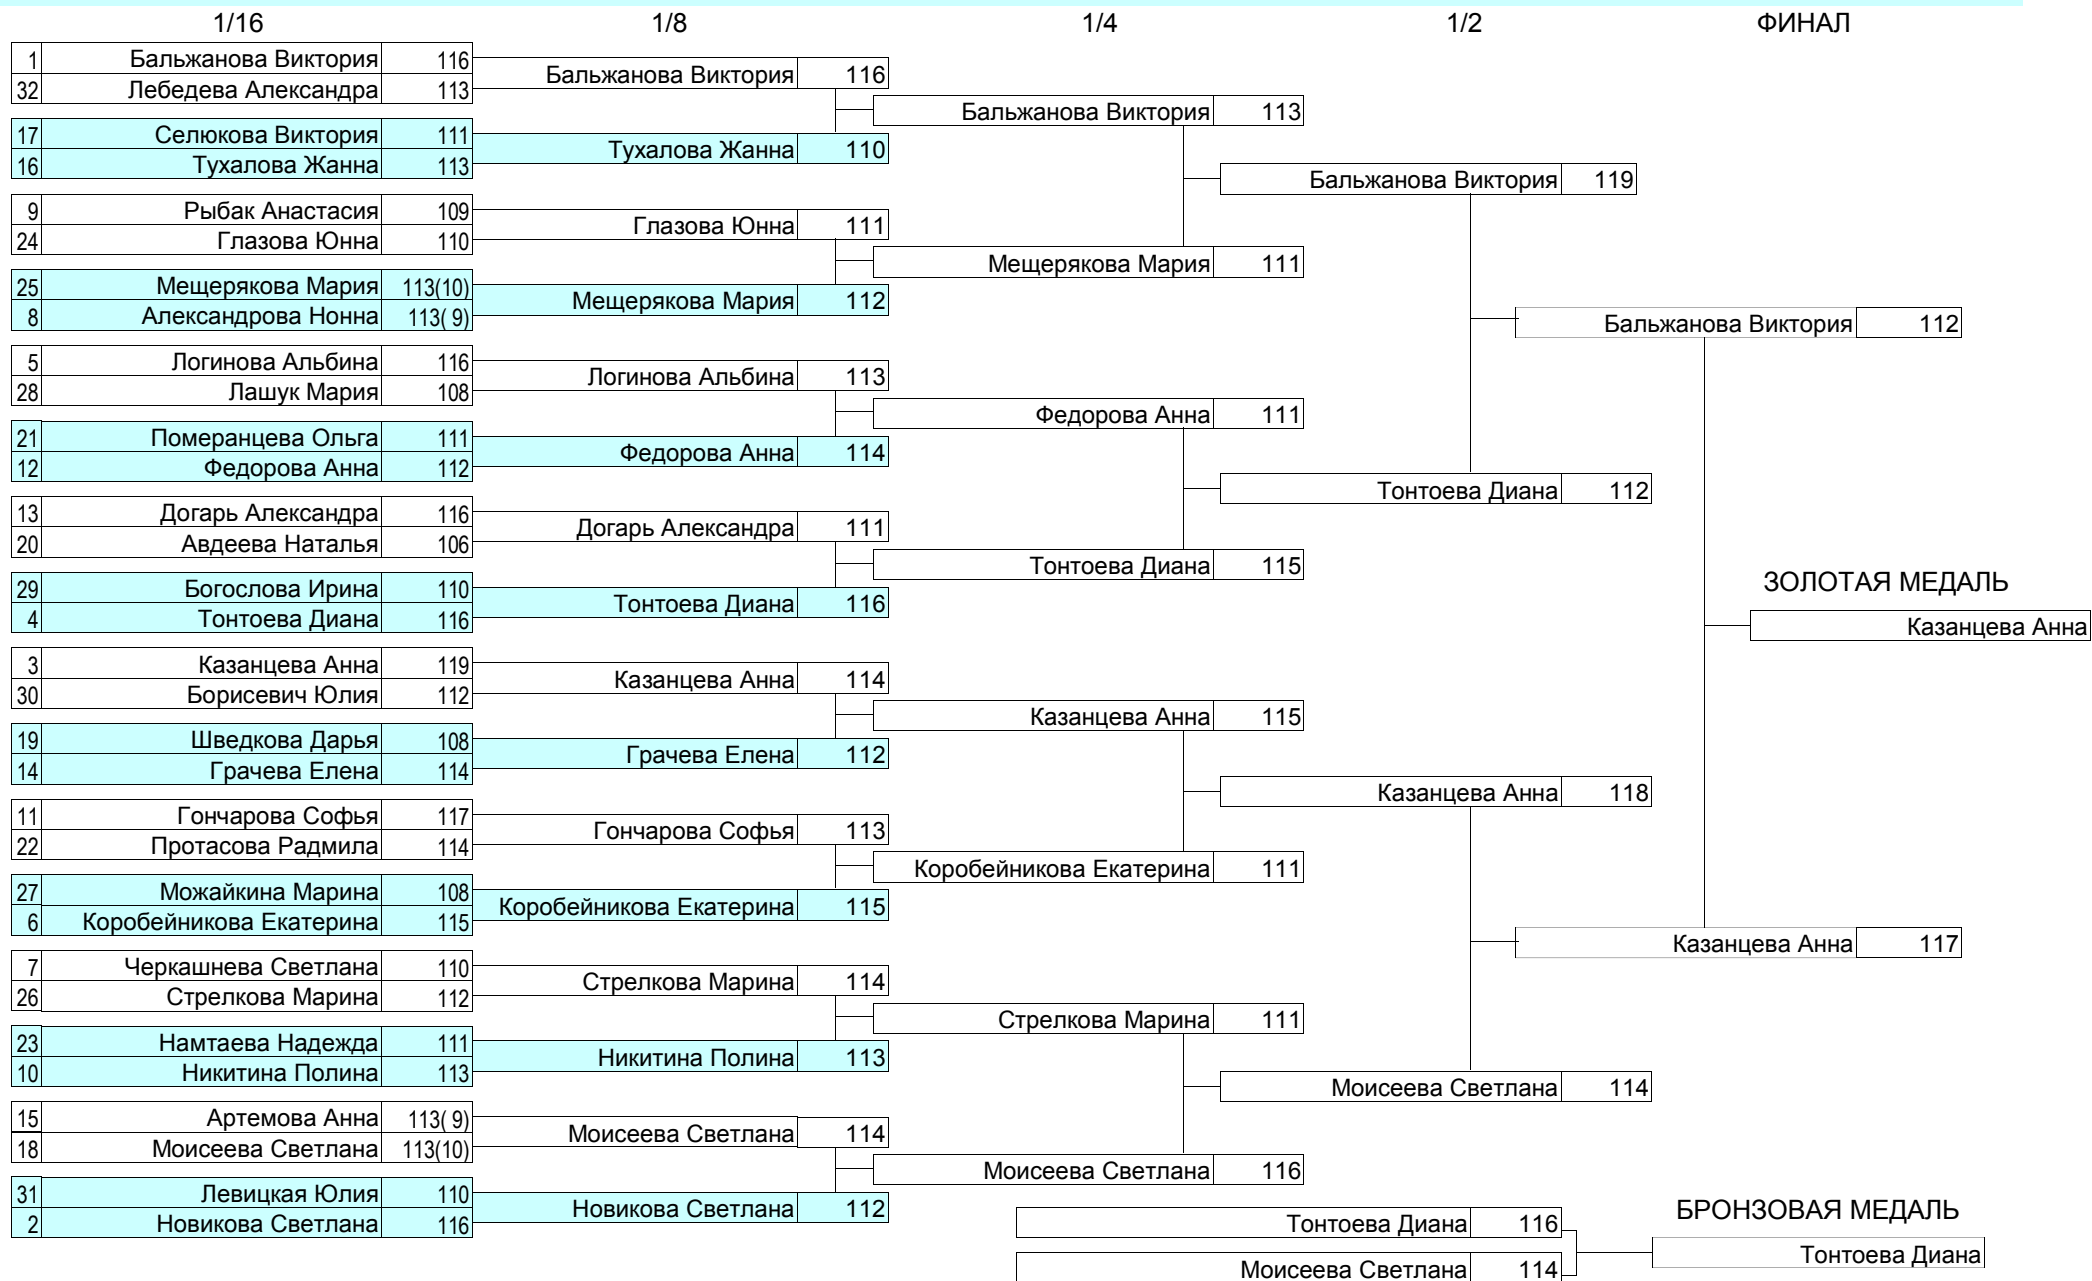

БЛОЧНЫЙ ЛУК - ЖЕНЩИНЫ - ДИСЦИПЛИНА "БЛ-18м(30+30выстр.)+финал"

ЛИЧНОЕ ФИНАЛЬНОЕ ПЕРВЕНСТВО

Место	Фамилия, Имя	Регион	Школа, клуб	Квалификация 1/32Ф	1/16Ф	1/8Ф	1/4Ф	1/2Ф	Ф	Нор-тив
КЛАССИЧЕСКИЙ ЛУК - МУЖЧИНЫ - ДИСЦИПЛИНА "КЛ-18м(30+30выстр.)+финал"										
1	Гармаев Юрий	Бурятия	КСиС	581 / 7	117	115	113	114	115,10+	МС
2	Рыгзынов Баир	Забайкал.кр.	РЦСП,СДЮСШОР	578 / 9	120	115	117	116	115,10-	МС
3	Никитин Евгений	Чувашия	СДЮШОР	569 / 21	114	115	117	114	116	МС
4	Цыбекдоржиев Баир	Бурятия	ДЮСШ	577 / 11	111	118	115	114	108	МС
5	Монгуш Айбек	Тыва	ШВСМ	559 / 32	117	113	114			КМС
6	Леонтьев Юрий	Чувашия	СДЮШОР	583 / 4	117	112	113			КМС
7	Цыремпилов Бэликто	Бурятия	ШВСМ	584 / 2	115	118	112			КМС
8	Дворецкий Алексей	Москва	ЭШВСМ"Северный"	583 / 3	117	113	110			КМС
9	Малишевский Леонид	Москва	СДЮСШОР№9	582 / 6	115	116				
10	Бородин Алексей	Москва	МССУОР№1	579 / 8	119	115				
11	Баденов Баир	Забайкал.кр.	РЦСП,СДЮСШОР	569 / 18	117	112				
12	Шакиров Рэм	Москва	МССУОР№1	577 / 10	116	111				
12	Абрамов Андрей	Чувашия	СДЮШОР	570 / 16	109	111				
12	Цыденов Алдар	Забайкал.кр.	ДЮСШ	564 / 28	117	111				
15	Чимитов Виталий	Бурятия	СДЮСШОР№10	569 / 19	116	110				
16	Киркин Евгений	Москва	МССУОР№1	574 / 13	110	106				
17	Сидорин Илья	Орловск.обл.	СДЮШОР	582 / 5	116					
17	Цыбжитов Болот	Забайкал.кр.	РЦСП	573 / 14	116					
19	Цыремпилов Бальжинима	Бурятия	ШВСМ	586 / 1	115					
19	Казанков Михаил	ЯНАО	СДЮСШОР"Ахатовой"	566 / 25	115					
21	Эрдыниев Виктор	Бурятия	ШВСМ	568 / 23	113					
21	Урчев Алексей	Башкортостан	ДЮСШ	563 / 30	113					
23	Богданов Михаил	Псковск.обл.	ДЮЦСП	567 / 24	112					
23	Рыгzenов Евгений	Моск.обл.	ЦЛВС ЦПСК по СЛ	576 / 12	112					
25	Ринчино Василий	Бурятия	СДЮСШОР№9	565 / 27	111					
26	Абросимов Петр	Челяб.обл.	СДЮШОР 5	564 / 29	110					
26	Николаев Алексей	Моск.обл.	ЦЛВС ЦПСК по СЛ	572 / 15	110					
28	Цыренжапов Цырен	Моск.обл.	ЦПСК по СЛ	570 / 17	108					
28	Чижов Павел	Челяб.обл.	СДЮШОР 5	569 / 20	108					
30	Клоков Артем	Башкортостан	ДЮСШ	568 / 22	107					
30	Оюн Михаил	Тыва	ШВСМ	562 / 31	107					
32	Сыромятников Игорь	Саха	УОР	565 / 26	0