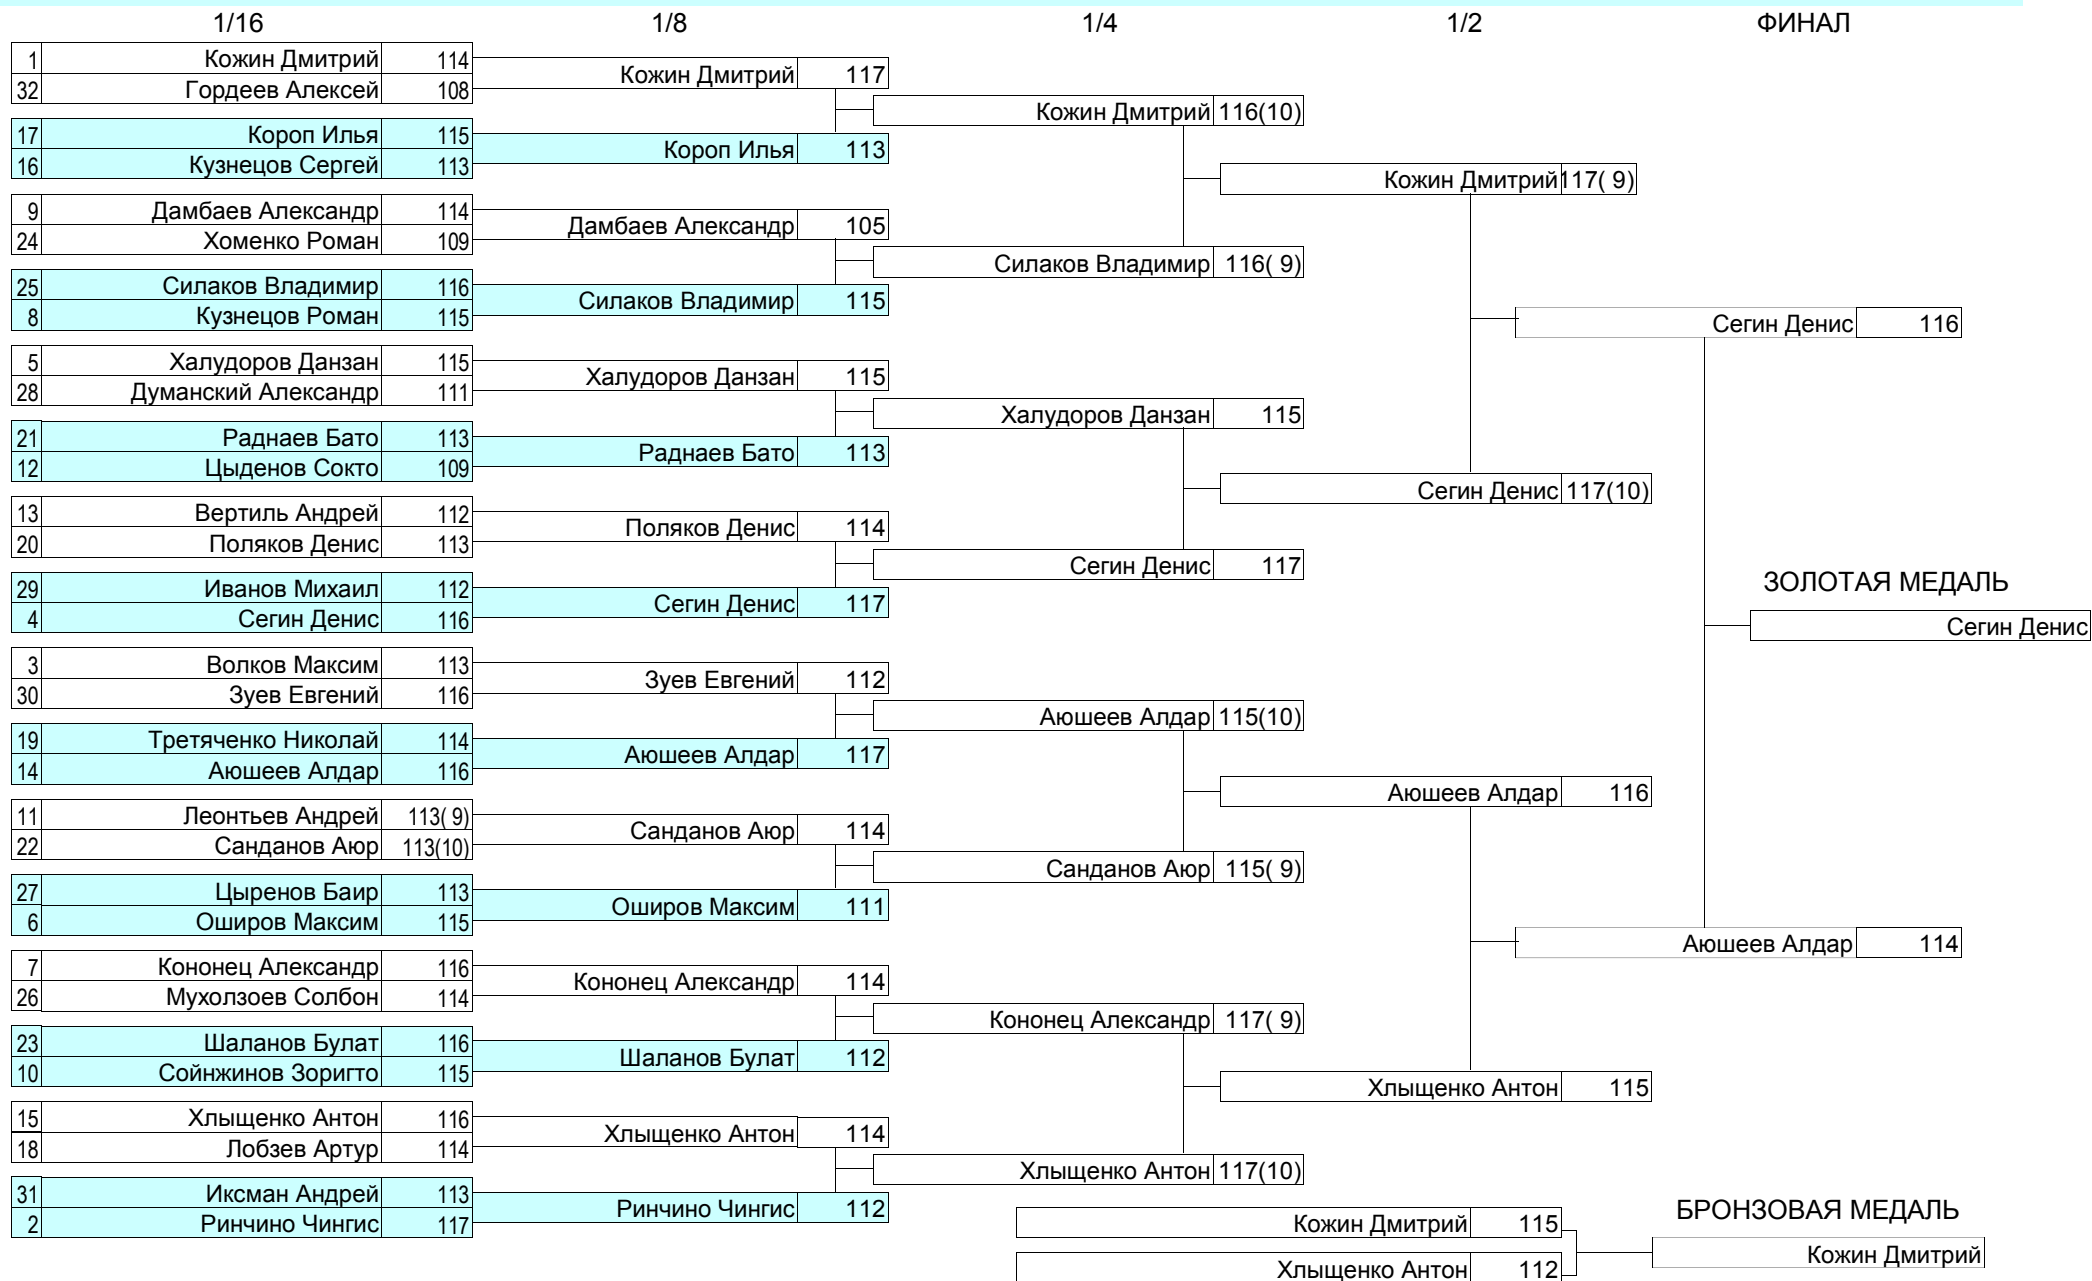

ЛИЧНОЕ ФИНАЛЬНОЕ ПЕРВЕНСТВО

КЛАССИЧЕСКИЙ ЛУК - МУЖЧИНЫ - ДИСЦИПЛИНА "КЛ-18м(30+30выстр.)+финал"

КЛАССИЧЕСКИЙ ЛУК - ЖЕНЩИНЫ - ДИСЦИПЛИНА "КЛ-18м(30+30выстр.)+финал"

БЛОЧНЫЙ ЛУК - МУЖЧИНЫ - ДИСЦИПЛИНА "БЛ-18м(30+30выстр.)+финал"