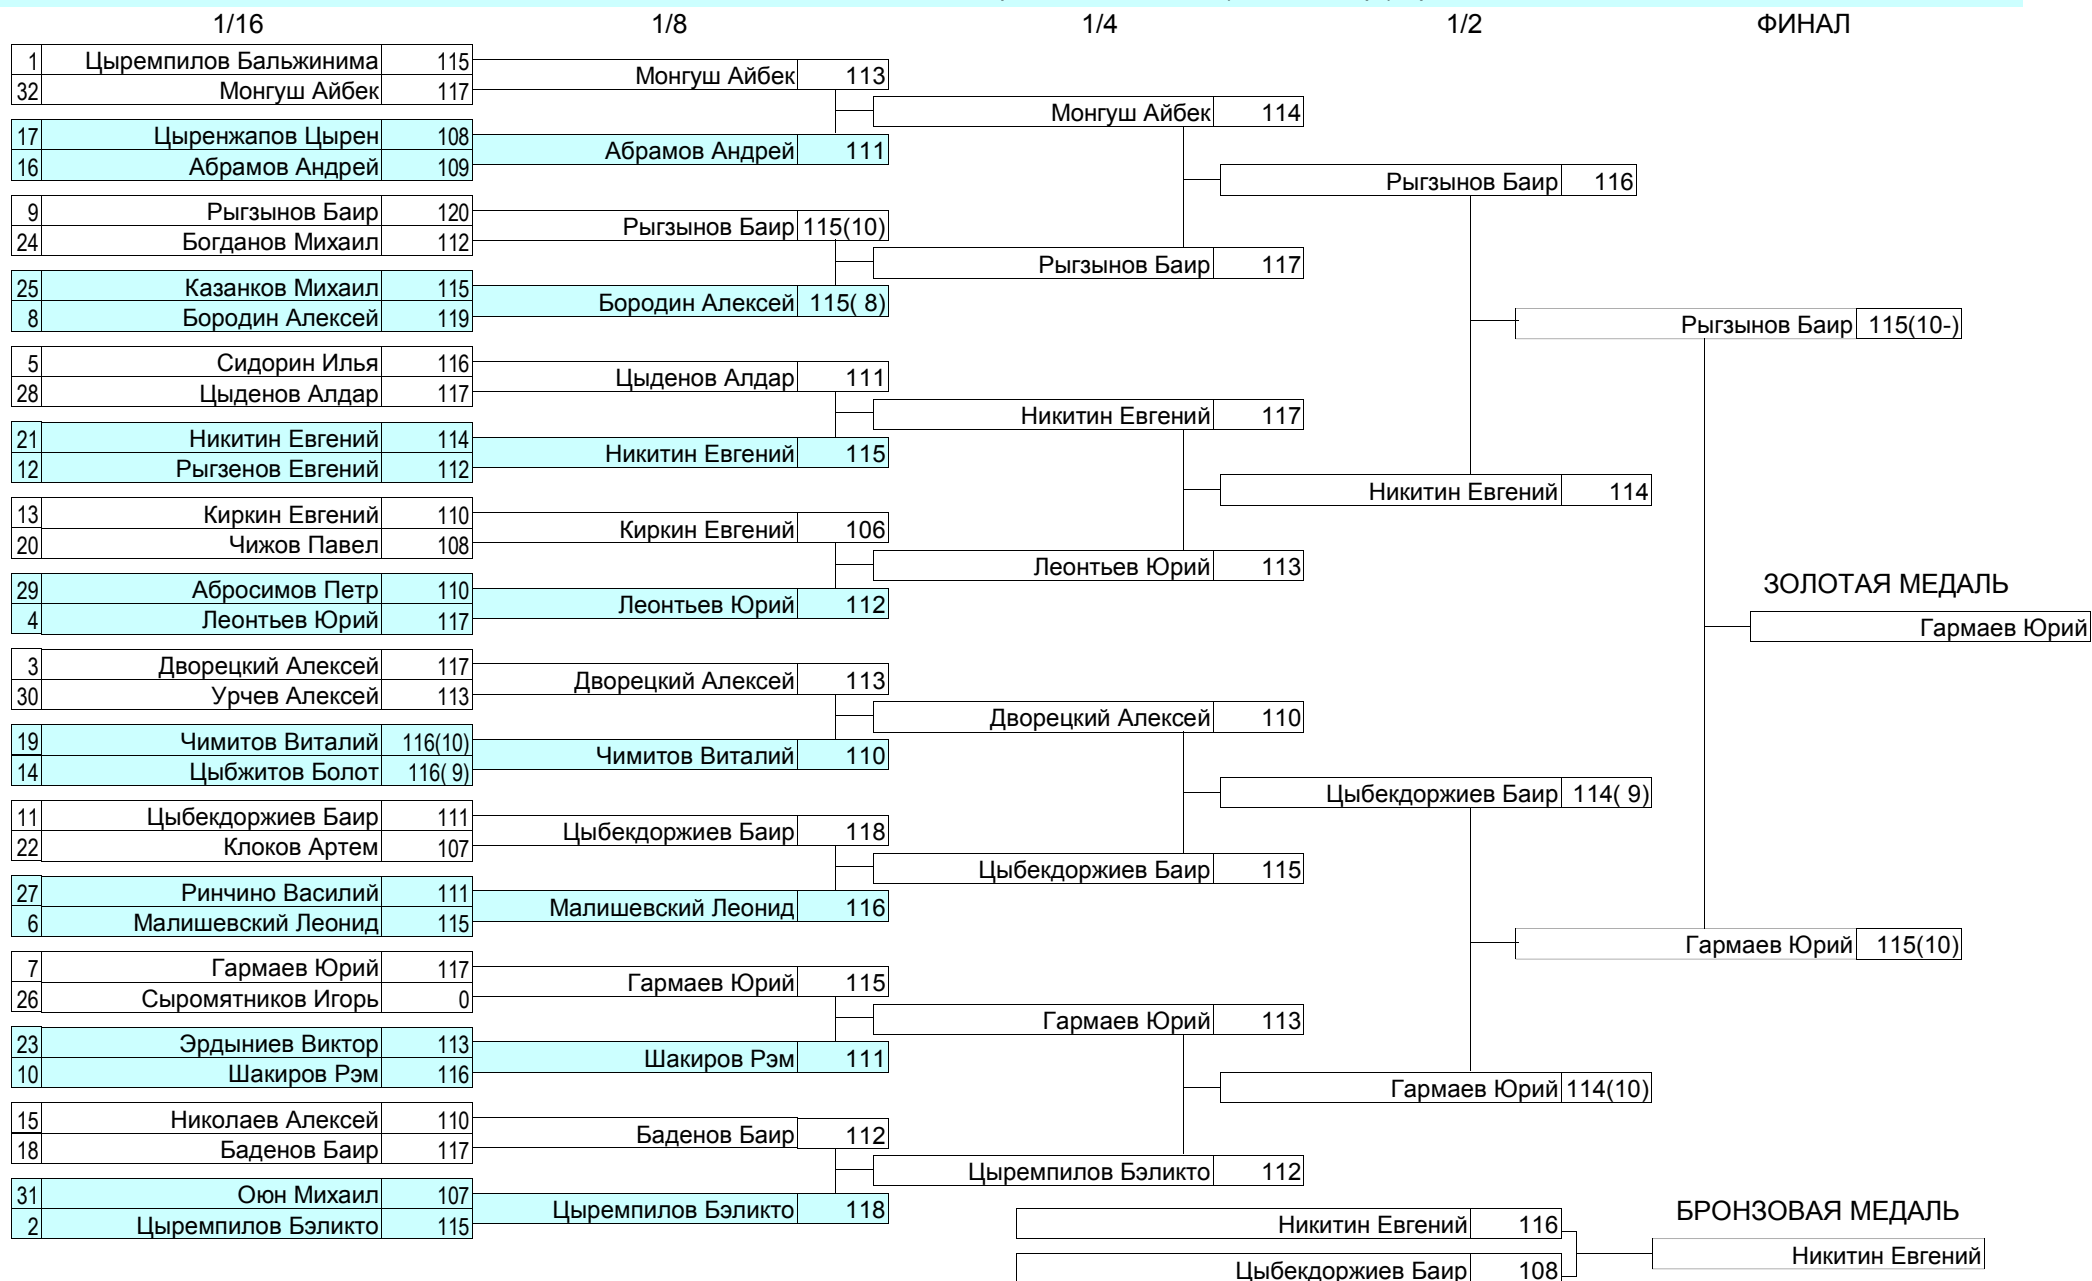

Место	Регион	Фамилия, Имя	Сумма	10	9
3	Забайкальский край	Александрова Нонна	571		
		Гончарова Софья	569		
		Намтаева Надежда	558		
			1698		
4	Псковская область	Селюкова Виктория	565		
		Шведкова Дарья	563		
		Можайкина Марина	551		
			1679		
5	Калининградская область	Рыбак Анастасия	571		
		Авдеева Наталья	561		
		Борисевич Юлия	545		
			1677		
6	Московская область	Новикова Светлана	582		
		Стрелкова Марина	551		
		Лебедева Александра	542		
			1675		
7	Ярославская область	Моисеева Светлана	565		
		Богослова Ирина	545		
		Маркова Полина	524		
			1634		
8	Иркутская область	Померанцева Ольга	560		
		Хлыстова Софья	541		
		Безрукова Дарья	528		
			1629		

Главный судья	Рыгзенов С.В.	(г.Химки)
Главный секретарь, судья 1К	Федосова Л.А.	(г.Бирск)
Рук. стрельбы, судья ВК	Марков А.В.	(г.Рыбинск)
Председатель тех.комиссии, судья ВК	Андреев В.Н.	(г.Великие Луки)
Зам. глав. секретаря, судья ВК	Сафенко А.Н.	(г.Красногорск)

ЛИЧНОЕ ФИНАЛЬНОЕ ПЕРВЕНСТВО

КЛАССИЧЕСКИЙ ЛУК - МУЖЧИНЫ - ДИСЦИПЛИНА "КЛ-18м(30+30выстр.)+финал"