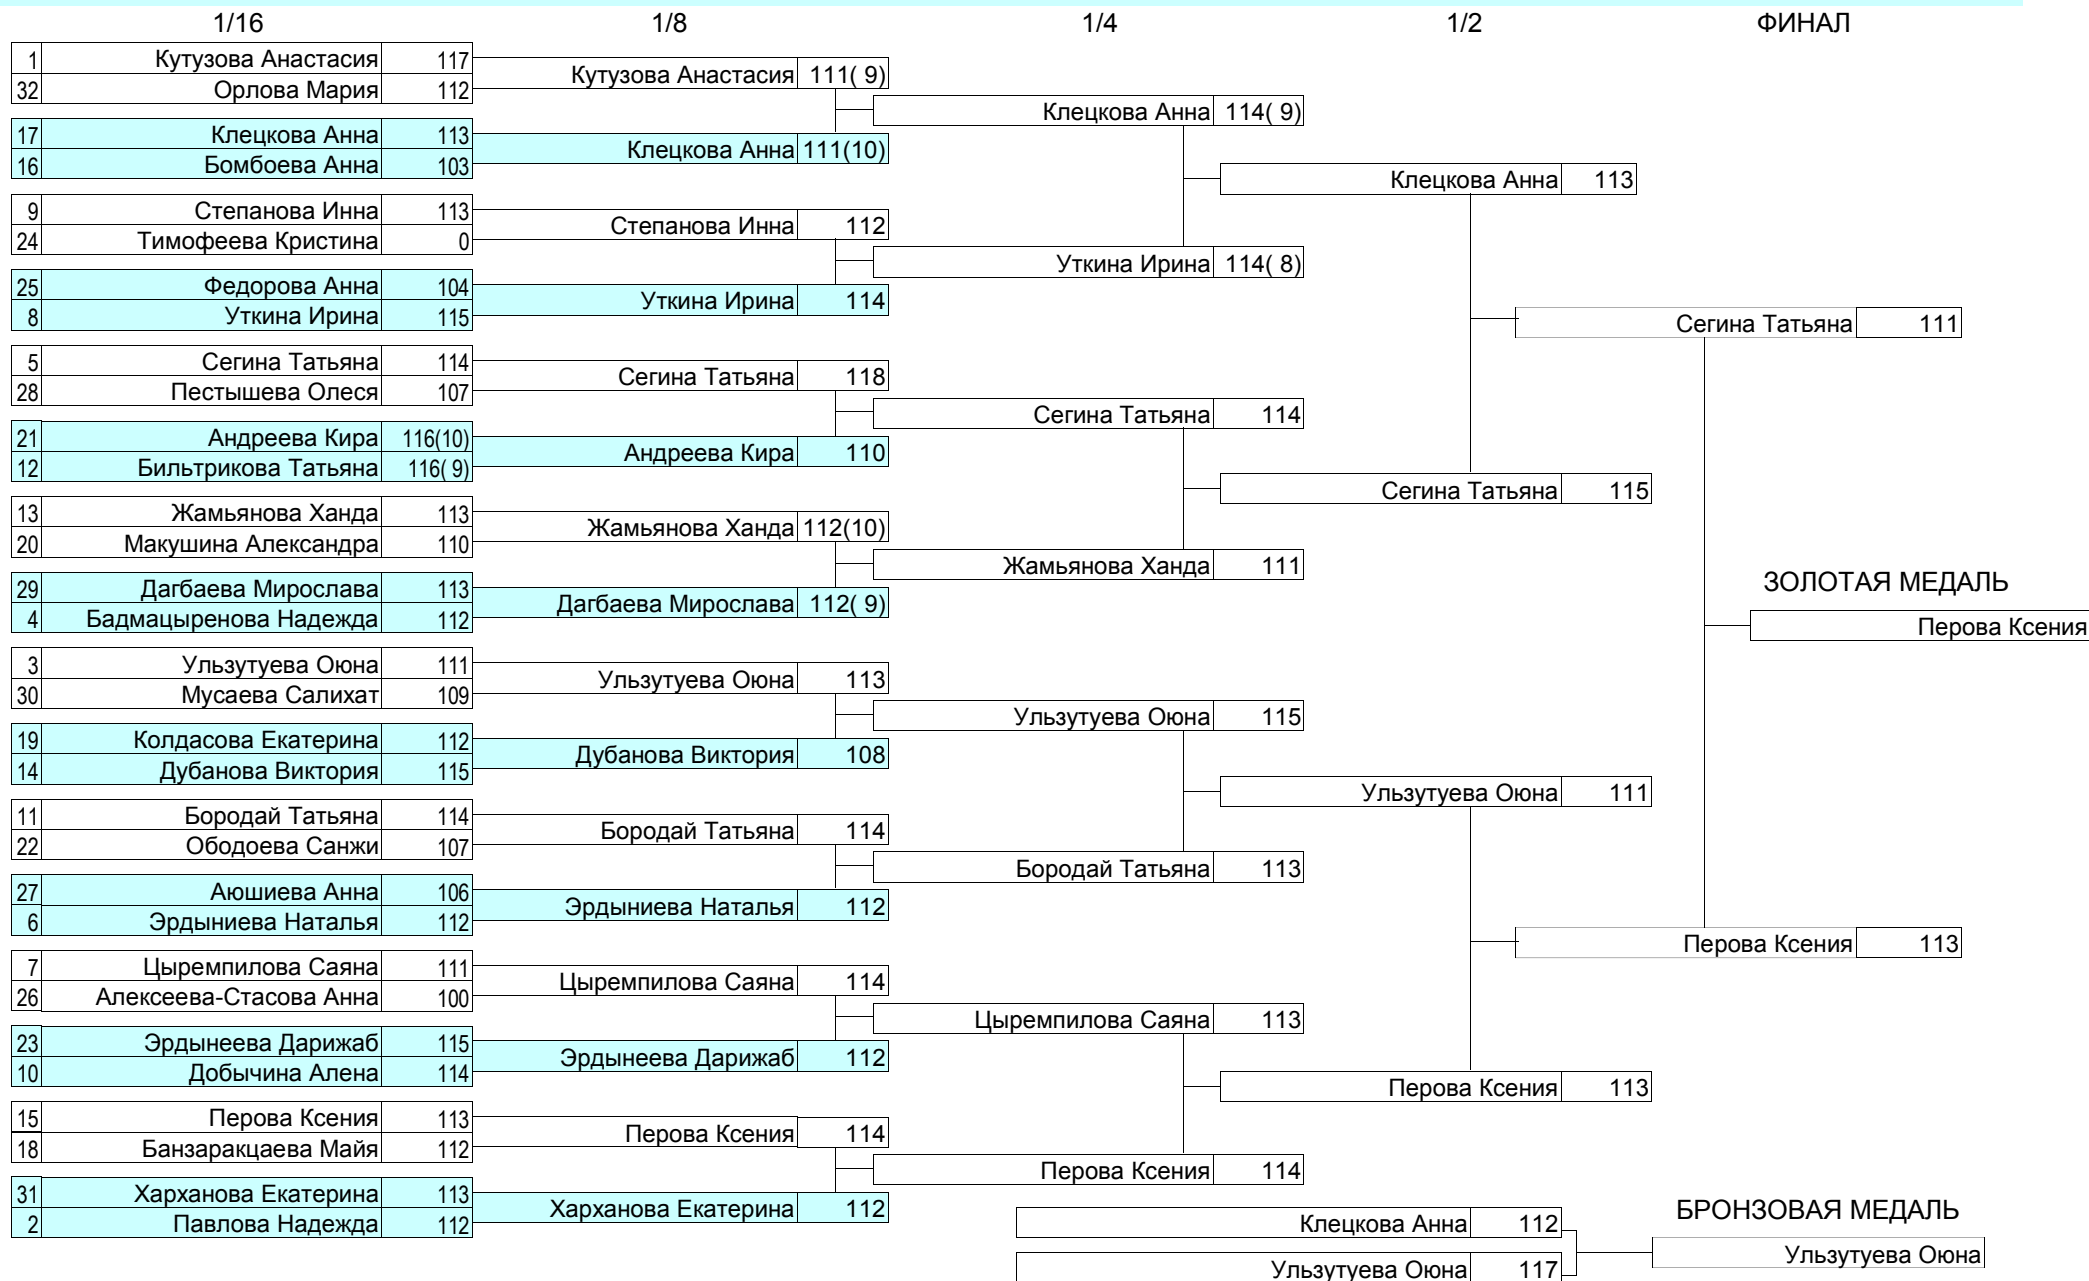

КЛАССИЧЕСКИЙ ЛУК - ЖЕНЩИНЫ - ДИСЦИПЛИНА "КЛ-18м(30+30выстр.)+финал"