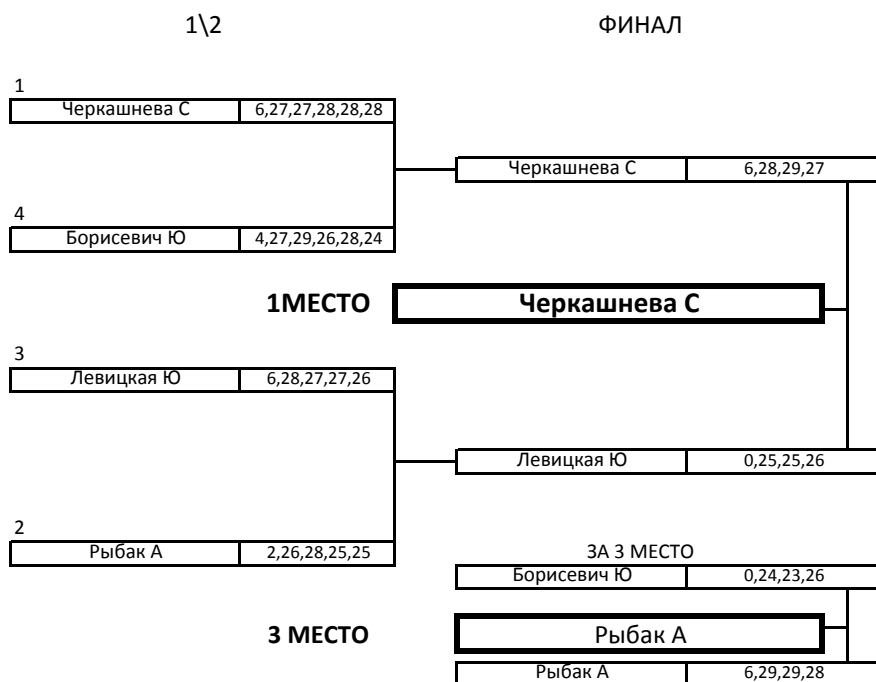

БЛОЧНЫЙ ЛУК- ЮНИОРКИ 1990-92 г.р.-УПРАЖНЕНИЕ "БЛ-70метров(36+36выстр.)+финал"